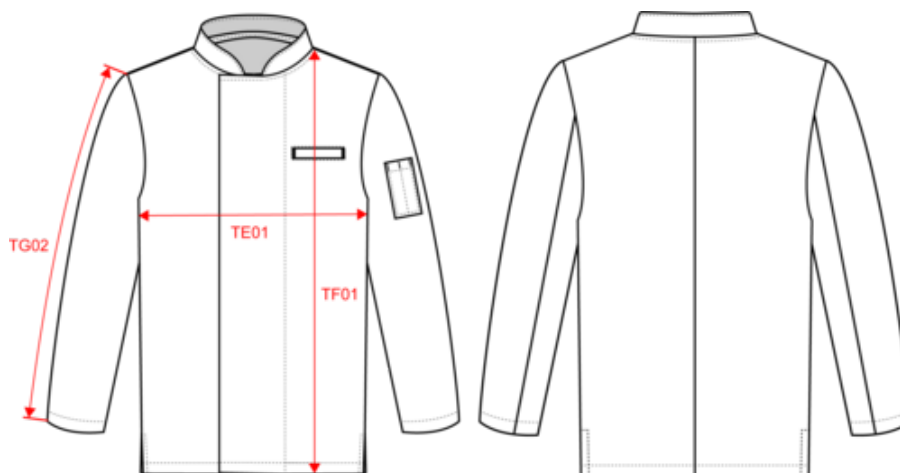

### Dimensions (cm)

Mesures en cm	XXS	XS	S	M	L	XL	XXL	3XL	4XL	5XL	6XL
TE01 - 1/2 largeur poitrine à 1.5cm de l'emmanchure	47.00	50.00	53.00	56.00	59.00	62.00	65.00	68.00	71.00	74.00	77.00
TF01 - Hauteur totale de l'HSP	68.00	70.00	72.00	74.00	76.00	78.00	80.00	82.00	84.00	86.00	88.00
TG02 - Longueur manche longue	60.00	61.00	62.00	63.00	64.00	65.00	66.00	67.00	68.00	69.00	70.00