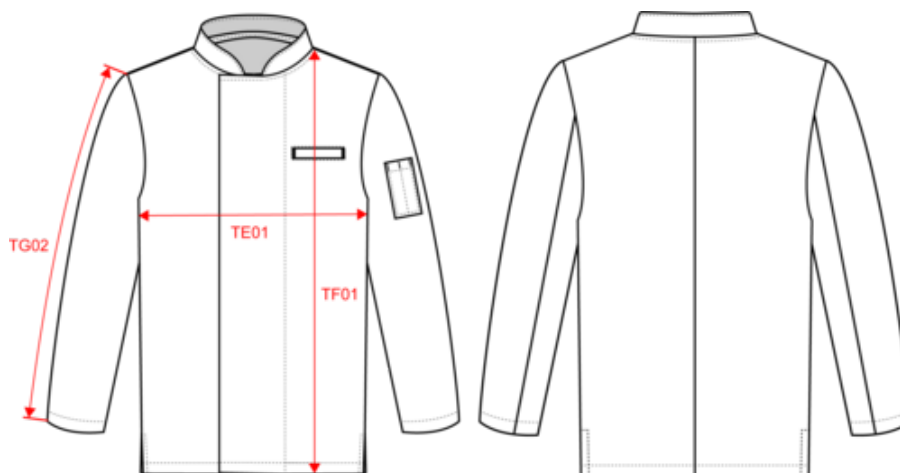

65% polyester recyclé / 35% coton. Tissu twill. Lavage industriel et/ou lavage domestique 60°C. Coupe droite. Col mao. Bande de propreté intérieure col en twill ton sur ton. Une poche poitrine passepoilée surpiquée et une poche stylos sur la manche, côté gauche au porté. Fermeture croisée avec boutons pressions en métal dissimulés sous la patte. Fentes latérales. Ourlets bas de manches et bas de vêtement. Pochette RFID bas du vêtement au-dessus des labels. Etiquette de marque détachable.

PK - Pakistan

Code douanier

62033310

WK510

Veste de cuisine écoresponsable manches longues unisexe

Dimensions (cm)

Mesures en cm	XXS	XS	S	M	L	XL	XXL	3XL	4XL	5XL	6XL
TE01 - 1/2 largeur poitrine à 1.5cm de l'emmanchure	47.00	50.00	53.00	56.00	59.00	62.00	65.00	68.00	71.00	74.00	77.00
TF01 - Hauteur totale de l'HSP	68.00	70.00	72.00	74.00	76.00	78.00	80.00	82.00	84.00	86.00	88.00
TG02 - Longueur manche longue	60.00	61.00	62.00	63.00	64.00	65.00	66.00	67.00	68.00	69.00	70.00