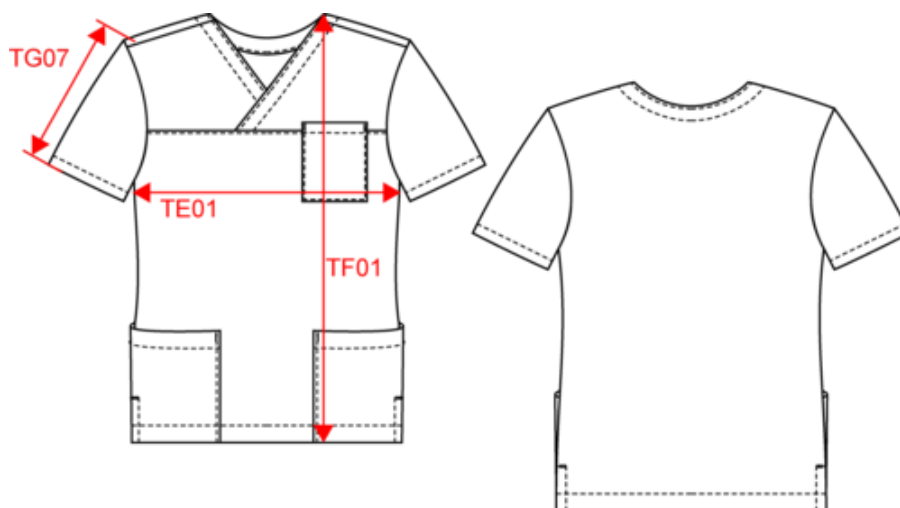

65% polyester / 35% coton. Tissu twill polycoton. Lavage 60°C. Coupe droite. Encolure en V croisée. Poche plaquée poitrine côté cœur. 2 grandes poches plaquées avant. 2 fentes d'aisance latérales. Etiquette nom à l'intérieur du vêtement. Etiquette de marque Tear Away.

Code douanier

62064000

WK507

Tunique manches courtes polycoton unisexe

Dimensions (cm)

Mesures en cm	XS	S	M	L	XL	XXL	3XL	4XL	5XL
TE01 - 1/2 largeur poitrine à 1.5cm de l'emmanchure	51.00	54.00	57.00	60.00	63.00	66.00	69.00	72.00	75.00
TF01 - Hauteur totale de l'HSP	70.00	72.00	74.00	76.00	78.00	80.00	82.00	84.00	86.00
TG07 - Longueur manche courte	22.75	23.50	24.25	25.00	25.75	26.50	27.25	28.00	28.75

White
RVB : 236,236,252
Pantone C : White
Pantone TCX : 11-0601TCX

Logistique

5

40

Sizes	Width (cm)	Height (cm)	Length (cm)	Net weight (kg)	Gross weight (kg)	Pieces/Box	Pieces/Bundle
XS	40.00	14.00	60.00	7.20000	8.20000	40	5
S	40.00	14.00	60.00	7.65000	8.65000	40	5
M	40.00	14.00	60.00	8.10000	9.10000	40	5
L	40.00	14.00	60.00	8.75000	9.75000	40	5
XL	40.00	14.00	60.00	9.20000	10.20000	40	5
XXL	40.00	18.00	60.00	9.35000	10.85000	40	5
3XL	40.00	18.00	60.00	9.80000	11.30000	40	5
4XL	40.00	18.00	60.00	10.45000	11.95000	40	5
5XL	40.00	18.00	60.00	11.00000	12.50000	40	5