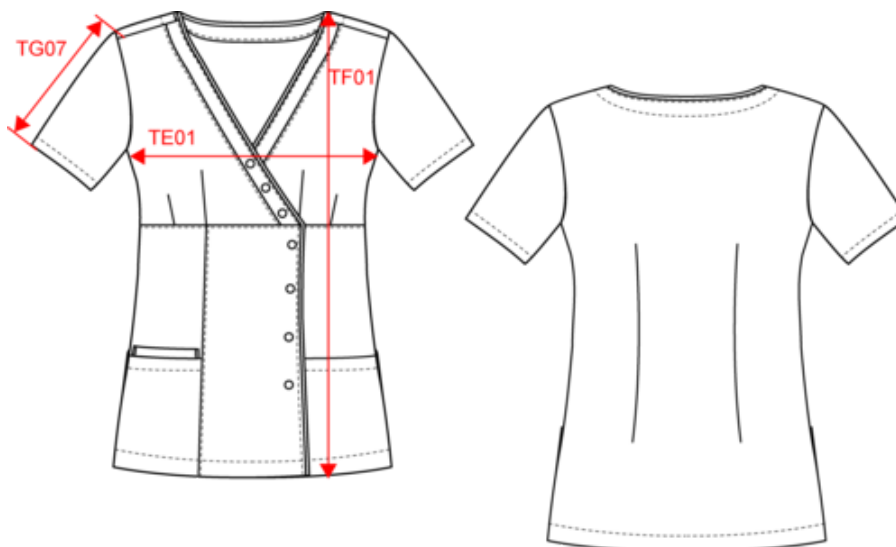

65% poliéster/ 35% algodón. Tejido de sarga. Norma ISO 15797, Lavado industrial a 75°C (20 lavados). Corte ajustado con pinzas en la parte delantera y trasera para un ajuste más femenino. Cuello de pico y tapeta asimétrica con botones a presión. 2 bolsillos delanteros, de los cuales uno (el derecho) con doble compartimento (bolsillo interior con borde en contraste). Ribete contrastado en cuello y a lo largo de la tapeta de cierre. Etiqueta para el nombre en la parte interior de la prenda. Etiqueta de marca extraíble Tear-away. Peso medio en la talla M : 220g.

Blusa polialgodón con botones a presión mujer

Dimensiones

Measurements in cm	XS	S	M	L	XL	XXL	3XL
TE01 - 1/2 chest width at 1.5cm below armhole	45.00	48.00	51.00	54.00	57.00	60.00	63.00
TF01 - Total height from HSP	69.50	71.50	73.50	75.50	77.50	79.50	81.50
TG07 - Short sleeve length	21.50	22.25	23.00	23.75	24.50	25.25	26.00