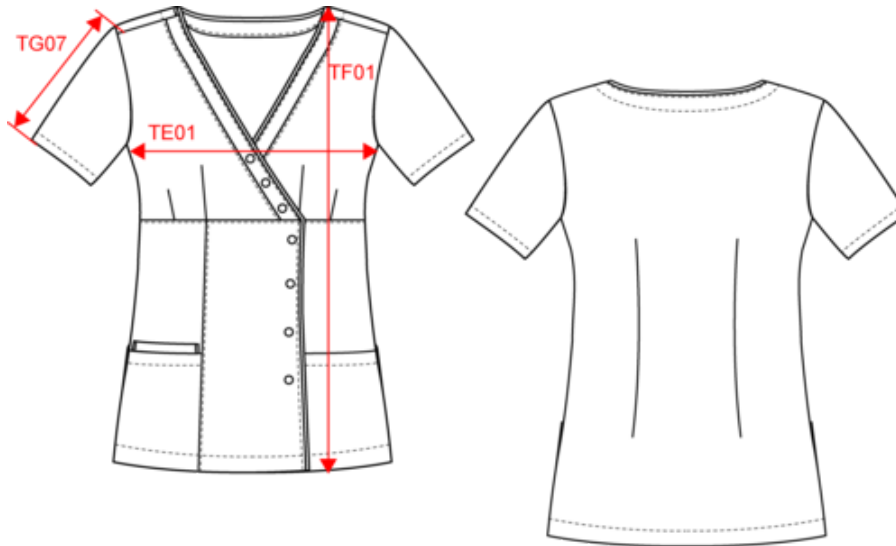

65 % Polyester / 35 % Baumwolle. Twill-Gewebe aus Polyester-Baumwolle. Waschbar bei 60°C. Gerader Schnitt mit Abnähern vorn und hinten für einen femininen Schnitt. V-Ausschnitt, asymmetrischer Verschluss mit Druckknöpfen. 2 Taschen auf der Vorderseite, wobei eine (rechts) ein doppeltes Fach hat (Innenfach mit kontrastfarbenem Rand). Kontrastfarbene Paspel am Ausschnitt und entlang der Verschlussleiste. Namensetikett auf der Innenseite. Markenetikett zum Abreißen.

62064000

Auch erhältlich als

WK505

WK506

Damenkittel aus Baumwollpolyester mit Druckknöpfen

Maße

Measurements in cm	XS	S	M	L	XL	XXL	3XL
TE01 - 1/2 chest width at 1.5cm below armhole	45.00	48.00	51.00	54.00	57.00	60.00	63.00
TF01 - Total height from HSP	69.50	71.50	73.50	75.50	77.50	79.50	81.50
TG07 - Short sleeve length	21.50	22.25	23.00	23.75	24.50	25.25	26.00