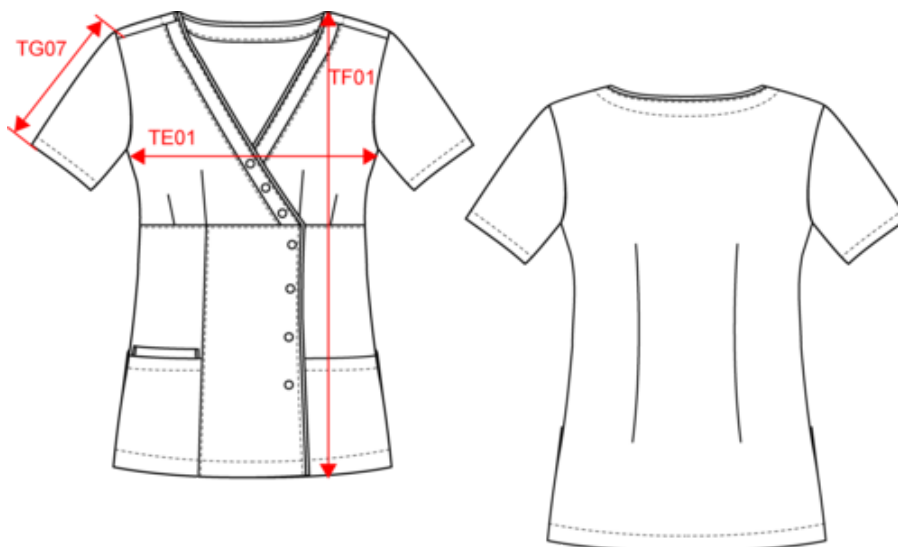

65% polyester / 35% coton. Tissu twill polycoton. Lavage à 60°C. Coupe droite grâce à des pinces devant et dos pour une coupe plus féminine. Encolure en V, Fermeture asymétrique par bouton-pression. 2 poches avant dont une (à droite) à double compartiments (poche intérieure à bord contrasté). Passepoil contrasté à l'encolure et le long de la patte de fermeture. Etiquette nom à l'intérieur du vêtement. Etiquette de marque Tear Away.

WK506

Blouse polycoton avec boutons-pression femme

Dimensions (cm)

| Mesures en cm | XS | S | M | L | XL | XXL | 3XL |
|---|-------|-------|-------|-------|-------|-------|-------|
| TE01 - 1/2 largeur poitrine à 1.5cm de l'emmanchure | 45.00 | 48.00 | 51.00 | 54.00 | 57.00 | 60.00 | 63.00 |
| TF01 - Hauteur totale de l'HSP | 69.50 | 71.50 | 73.50 | 75.50 | 77.50 | 79.50 | 81.50 |
| TG07 - Longueur manche courte | 21.50 | 22.25 | 23.00 | 23.75 | 24.50 | 25.25 | 26.00 |