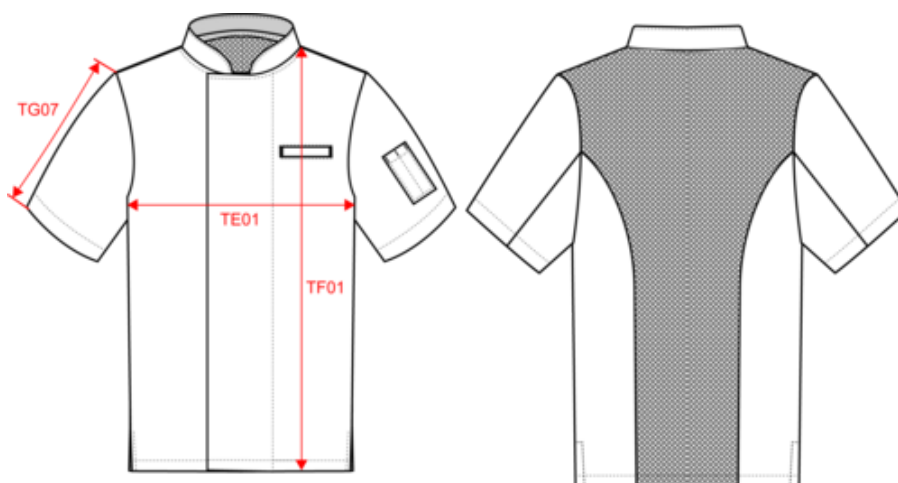

### Dimensions (cm)

Mesures en cm	XXS	XS	S	M	L	XL	XXL	3XL	4XL	5XL	6XL
TE01 - 1/2 largeur poitrine à 1.5cm de l'emmanchure	47.00	50.00	53.00	56.00	59.00	62.00	65.00	68.00	71.00	74.00	77.00
TF01 - Hauteur totale de l'HSP	68.00	70.00	72.00	74.00	76.00	78.00	80.00	82.00	84.00	86.00	88.00
TG07 - Longueur manche courte	23.50	24.25	25.00	25.75	26.50	27.25	28.00	28.75	29.50	30.25	31.00