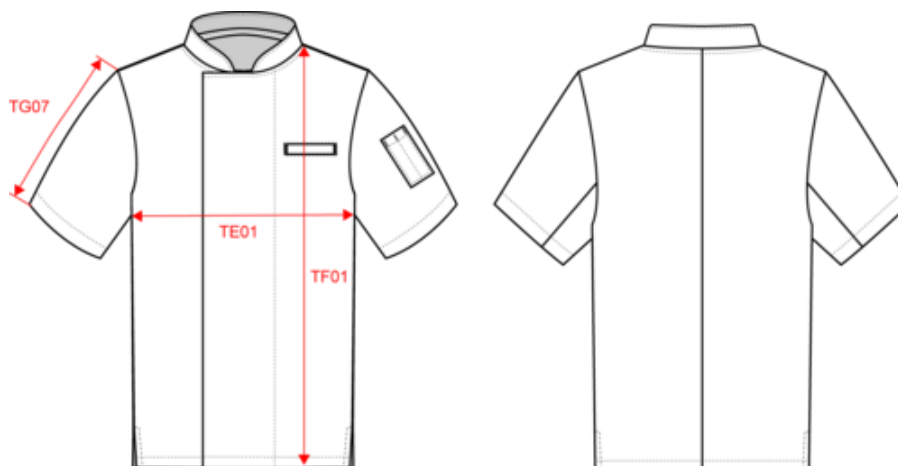

65% polyester recyclé / 35% coton. Tissu twill. Lavage industriel et/ou lavage domestique 60°C. Coupe droite. Col mao. Bande de propreté intérieure col en twill ton sur ton. Une poche poitrine passepoilée surpiquée et une poche stylos sur la manche, côté gauche au porté. Fermeture croisée avec boutons pressions en métal dissimulés sous la patte. Fentes latérales. Ourlets bas de manches et bas de vêtement. Pochette RFID bas du vêtement au-dessus des labels. Etiquette de marque détachable.

Mesures en cm	XXS	XS	S	M	L	XL	XXL	3XL	4XL	5XL	6XL
TE01 - 1/2 largeur poitrine à 1.5cm de l'emmanchure	47.00	50.00	53.00	56.00	59.00	62.00	65.00	68.00	71.00	74.00	77.00
TF01 - Hauteur totale de l'HSP	68.00	70.00	72.00	74.00	76.00	78.00	80.00	82.00	84.00	86.00	88.00
TG07 - Longueur manche courte	23.50	24.25	25.00	25.75	26.50	27.25	28.00	28.75	29.50	30.25	31.00