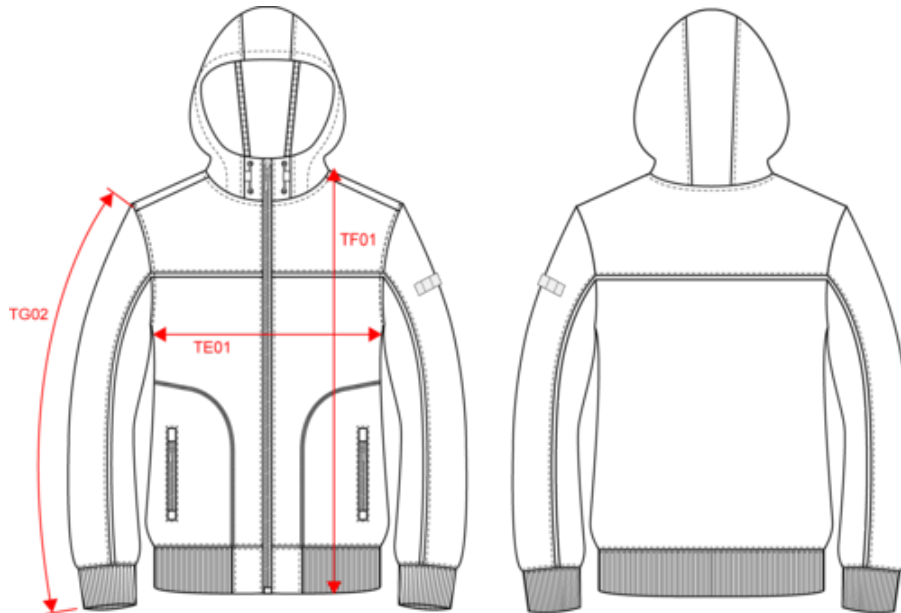

WK450

3-lagiger Unisex-Softshell-Blouson

- BIONIC FINISH® ECO-Behandlung.
- Optimaler Schutz vor Kälte und bei schlechtem Wetter.
- Abnehmbares Etikett für eine einfachere Veredelung.

96 % Polyester / 4 % Elasthan. Dreilagiges Verbundgewebe atmungsaktiv 3.000 g/m²/24 h und wasserdicht 5.000 mm. Außenmaterial: 96 % Polyester / 4 % Elasthan. Mittelmembran: atmungsaktive, vollständig wasserdichte Membran. Innenmaterial: Mikrofleece. BIONIC FINISH® ECO-Behandlung (für Wasserbeständigkeit, ohne Fluor für optimale Leistungen). Kunststoff-Reißverschluss mit farblich abgestimmtem Reißverschlussanhänger. 2 Reißverschlusstaschen auf der Vorderseite mit Reißverschlussanhänger. 3-teilige Kapuze, die mithilfe von in das Futter integrierten Stoppeln verstellbar ist. Kontrastfarbendes Nackenband auf der Krageninnenseite mit Befestigungshaken. Elastische Stifthalterung mit 3 Fächern am linken Ärmel. Kontrastfarbene Paspel zwischen den zweifarbigen Elementen des Kleidungsstücks (Rumpf und Ärmel auf Vorderseite und Rücken). 2x2-Strickbündchen mit Elasthan-Fütterung an den Ärmelbündchen des Kleidungsstücks. Markenetikett zum Abreißen. Durchschnittliches Gewicht Größe L : 785g.

Zertifikate

Zusätzliche Informationen

Logistik

Herkunftsland

Zolltarifnummer

WK450

3-lagiger Unisex-Softshell-Blouson

Maße

Measurements in cm	XS	S	M	L	XL	XXL	3XL	4XL	5XL
TE01 - 1/2 chest width at 1.5cm below armhole	49.00	52.00	55.00	58.00	61.00	64.00	67.00	70.00	73.00
TF01 - Total height from HSP	69.00	71.00	73.00	75.00	77.00	79.00	81.00	83.00	85.00
TG02 - Long sleeve length	66.50	67.50	68.50	69.50	70.50	71.50	72.50	73.50	74.50