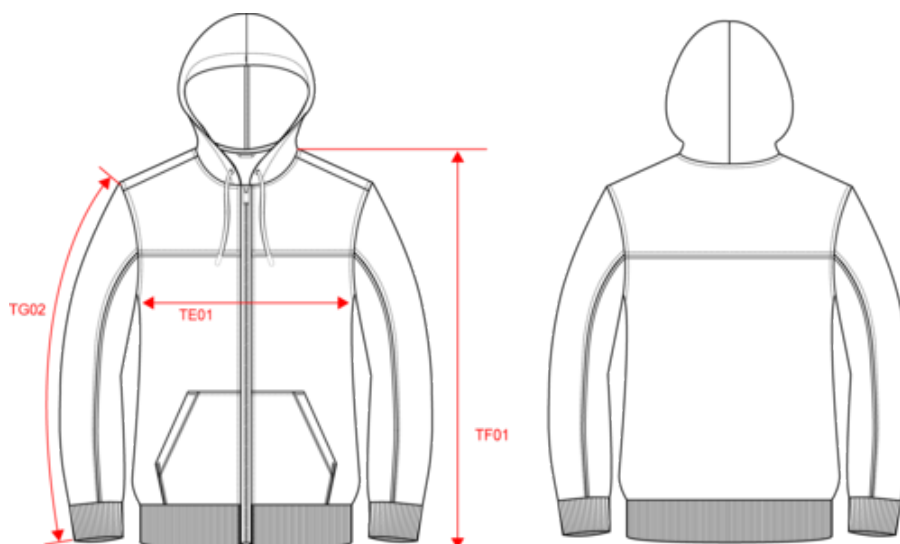

WK410

Veste molleton bicolore zippée à capuche écoresponsable unisexe

- Conçue à partir de polyester recyclé.
- Softshell 2 couches pour une protection optimale.
- Membrane technique déperlante.

60% coton / 40% polyester recyclé. Tissu empiècements : Softshell 2 couches déperlant 95% polyester / 5% élasthanne. Coupe droite. 2 poches kangourou. Capuche en 2 parties avec cordon de serrage rond avec embouts en caoutchouc. Empiècements devant, dos et hauts de manches en tissu contrasté. Fermeture zippée ton sur ton devant. Demi lune dos en softshell. Passepoil contrasté Silver sur empiècements devant et manches. Lien d'accrochage et bande de propreté en chevron Silver dans le col. Bas de manches et de vêtement en bord-côtes tubulaire 2 x 2. Etiquette de marque détachable.

Logistique

Pays d'origine

PK - Pakistan

Code douanier

61103099

WK410

Veste molleton bicolore zippée à capuche écoresponsable unisexe

Dimensions (cm)

Mesures en cm	XS	S	M	L	XL	XXL	3XL	4XL	5XL
TE01 - 1/2 largeur poitrine à 1.5cm de l'emmanchure	49.00	52.00	55.00	58.00	61.00	64.00	67.00	70.00	73.00
TF01 - Hauteur totale de l'HSP	68.00	70.00	72.00	74.00	76.00	78.00	80.00	82.00	84.00
TG02 - Longueur manche longue	62.50	63.50	64.50	65.50	66.50	67.50	68.50	69.50	70.50