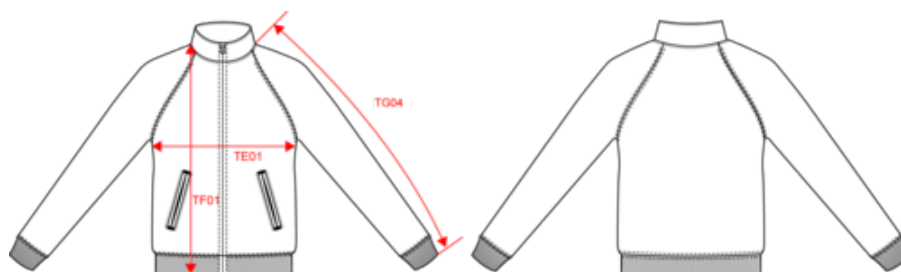

### Dimensions (cm)

Mesures en cm	XS	S	M	L	XL	XXL	3XL	4XL	5XL	6XL
TE01 - 1/2 largeur poitrine à 1.5cm de l'emmanchure	49.00	52.00	55.00	58.00	61.00	64.00	67.00	70.00	73.00	76.00
TF01 - Hauteur totale de l'HSP	67.00	69.00	71.00	73.00	75.00	77.00	79.00	81.00	83.00	85.00
TG04 - Longueur manche longue raglan	76.25	78.00	79.75	81.50	83.25	85.00	86.75	88.50	90.25	92.00