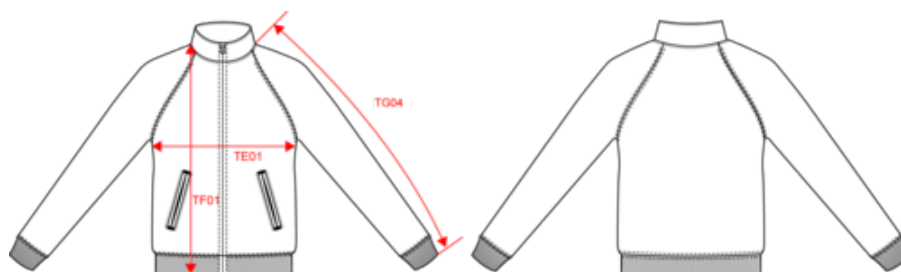

Code douanier

61102099

WK406

Veste molleton coton manches raglan unisexe

Dimensions (cm)

Mesures en cm	XS	S	M	L	XL	XXL	3XL	4XL	5XL	6XL
TE01 - 1/2 largeur poitrine à 1.5cm de l'emmanchure	49.00	52.00	55.00	58.00	61.00	64.00	67.00	70.00	73.00	76.00
TF01 - Hauteur totale de l'HSP	67.00	69.00	71.00	73.00	75.00	77.00	79.00	81.00	83.00	85.00
TG04 - Longueur manche longue raglan	76.25	78.00	79.75	81.50	83.25	85.00	86.75	88.50	90.25	92.00