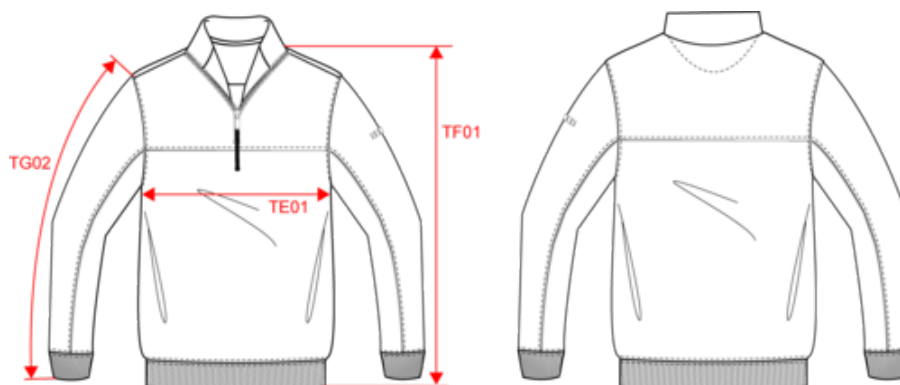

WK404

Sweat-shirt écoresponsable col zippé unisexe

- Molleton gratté pour plus de douceur et de confort.
- Confection 3 fils LSF : résistance et stabilité au lavage.
- Vêtement de travail mode et écoresponsable.

60% coton / 40% polyester recyclé. Molleton gratté 3 fils LSF (Low Shrinkage Fleece). Coupe droite. Manches montées. Col avec zip plastique et tire-zip ton sur ton recyclé. Bande de propreté contrastée en chevron. Finition demi-lune encolure dos pour faciliter la personnalisation de marque à l'intérieur. Passepoil contrasté entre les parties du vêtement bicolores (corps et manches devant et dos). Bord-côte 1x1 au bas de manche et de vêtement. Porte-stylo élastiqué 3 compartiments sur la manche gauche au porter. Etiquette de marque Tear Away.

Dimensions (cm)

| Mesures en cm | XS | S | M | L | XL | XXL | 3XL | 4XL | 5XL |
|---|-------|-------|-------|-------|-------|-------|-------|-------|-------|
| TE01 - 1/2 largeur poitrine à 1.5cm de l'emmanchure | 49.00 | 52.00 | 55.00 | 58.00 | 61.00 | 64.00 | 67.00 | 70.00 | 73.00 |
| TF01 - Hauteur totale de l'HSP | 68.00 | 70.00 | 72.00 | 74.00 | 76.00 | 78.00 | 80.00 | 82.00 | 84.00 |
| TG02 - Longueur manche longue | 63.00 | 64.00 | 65.00 | 66.00 | 67.00 | 68.00 | 69.00 | 70.00 | 71.00 |