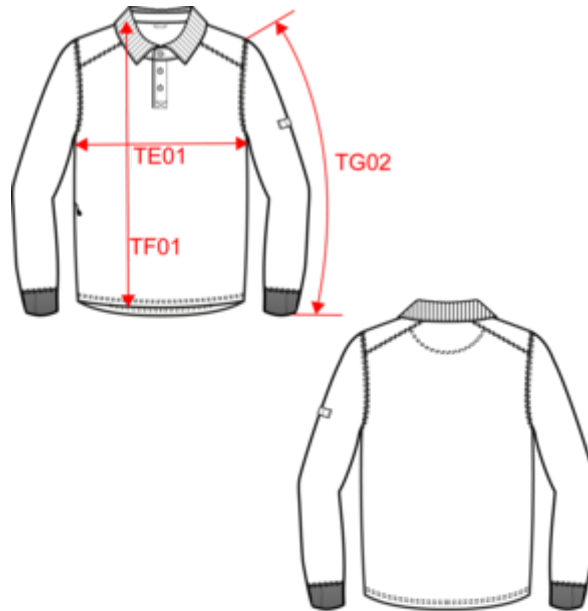

80% coton / 20% polyester. Molleton 3 fils avec traitement LSF. Lavable à 60°C. Col polo et bas de manches en bord-côte. Patte de boutonnage col 3 boutons en métal recouverts de plastique, idéal pour les métiers de l'industrie alimentaire. Passe-fil dans la poche + passant encolure pour écouteurs. Poche zippée invisible côté droit. Renforts épaules. Porte-stylo sur manche gauche. Finition demi-lune au dos. Lien d'accrochage dans le col. Finition double aiguille au bas du vêtement et dos rallongé pour plus de confort.

Tableau équivalence des tailles par pays en dernière page.

Certifications

Informations Complémentaires

Logistique

Pays d'origine

Code douanier

Sweat-shirt col polo homme

Dimensions (cm)

Lorem ipsum

Mesures en cm	XS	S	M	L	XL	XXL	3XL	4XL	5XL
TE01 - 1/2 largeur poitrine à 1.5cm de l'emmanchure	50.00	53.00	56.00	59.00	62.00	65.00	68.00	71.00	74.00
TF01 - Hauteur totale de l'HSP	68.00	70.00	72.00	74.00	76.00	78.00	80.00	82.00	84.00
TG02 - Longueur manche longue	63.00	64.00	65.00	66.00	67.00	68.00	69.00	70.00	71.00