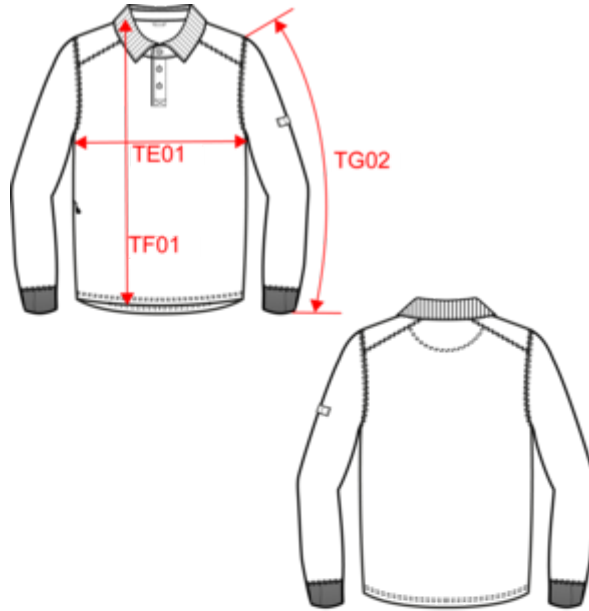

WK4000

Sudadera cuello polo

- Refuerzo en los hombros y acabado del canesú más largo en la parte trasera para una mejor cobertura y una protección óptima.
- Ideal para los profesionales de la industria alimentaria.
- Excelente imprimabilidad y estabilidad al lavado.

80% algodón / 20% poliéster. Felpa de 3 hilos con tratamiento LSF (Low Shrinkage Fleece). Lavable a 60°C. Cuello y puños de canalé. Plaqueta de tres botones en el cuello. Botones de metal con recubrimiento de plástico, ideal para la industria alimentaria. Acceso auriculares en bolsillo y cuello. Bolsillo con cremallera invisible en el lado derecho. Refuerzo en los hombros. Portabolígrafo en la manga izquierda. Acabado de media luna en la espalda. Presilla para colgar en cuello. Acabado de doble pespunte en el bajo de la prenda. Espalda alargada para mayor comodidad. Peso medio en la talla L : 520g.

Certificaciones

Información adicional

Logística

Pais de origen

Codigo de aduanas

WK4000

Sudadera cuello polo

Dimensiones

Lorem ipsum

Measurements in cm	XS	S	M	L	XL	XXL	3XL	4XL	5XL
TE01 - 1/2 chest width at 1.5cm below armhole	50.00	53.00	56.00	59.00	62.00	65.00	68.00	71.00	74.00
TF01 - Total height from HSP	68.00	70.00	72.00	74.00	76.00	78.00	80.00	82.00	84.00
TG02 - Long sleeve length	63.00	64.00	65.00	66.00	67.00	68.00	69.00	70.00	71.00