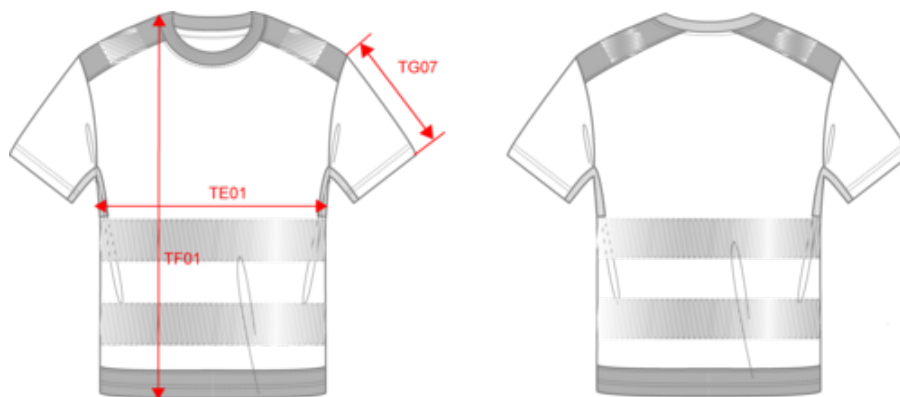

WK360

T-shirt de sécurité recyclé manches courtes unisexe

- Vêtement haute visibilité avec protection UV.
- Confort supérieur grâce au coton majoritaire.
- Bandes réfléchissantes segmentées thermocollées : visibilité optimale sans rigidité.

50% coton / 50% polyester recyclé. Coton peigné. Maille piquée. Traitement anti boulochage. Lavage 60°C (25 cycles). Coupe standard. Empiècements épaules contrastés avec bande segmentée rétro réfléchissante de 7 cm. Col doublé 100% polyester recyclé en bord côte 1x1. Empiècement dessous de bras contrasté et micro aéré en birdseye 100% polyester recyclé. 2 bandes segmentées rétro réfléchissantes de 7 cm devant et dos. Bas de vêtement contrasté. Finitions bas de manches et bas de vêtement double aiguille. EPI Classe II. Normes NF EN 13758-1+A1:2007 + NF EN 13758-2+A1:2007 : Protection UPF40+ (Propriété de protection contre le rayonnement UV solaire), NF EN ISO 13688:2013 + NF EN ISO 13688/A1:2021 (Vêtements de protection - Exigences générales), NF EN ISO 20471:2013 + NF EN ISO 20471/A1:2017 : Classe 1 pour la taille XS - Classe 2 de la taille S à 6XL (Vêtements à haute visibilité - Méthodes d'essai et exigences), RIS-3279-TOM Issue 2:2019 uniquement pour la couleur Hi Viz Orange/Navvy Classe 2 (Norme de l'industrie ferroviaire). Etiquette de marque détachable.

Dimensions (cm)

Mesures en cm	XS	S	M	L	XL	XXL	3XL	4XL	5XL	6XL
TE01 - 1/2 largeur poitrine à 1.5cm de l'emmanchure	49.00	52.00	55.00	58.00	61.00	64.00	67.00	70.00	73.00	76.00
TF01 - Hauteur totale de l'HSP	68.00	70.00	72.00	74.00	76.00	78.00	80.00	82.00	84.00	86.00
TG07 - Longueur manche courte	22.25	23.00	23.75	24.50	25.25	26.00	26.75	27.50	28.25	29.00