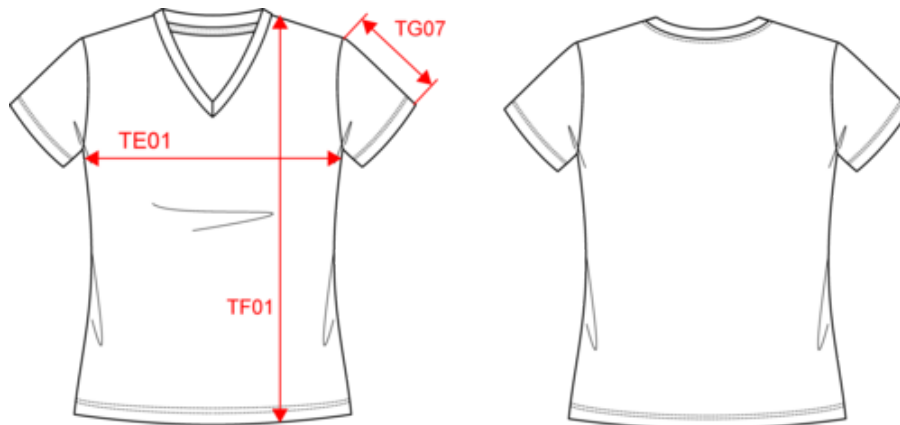

65 % recyceltes Polyester / 35 % gekämmte Baumwolle. Jersey-Stoff, gestrickt mit VORTEX-Garn, das die Festigkeit und Haltbarkeit der Faser erhöht (Anti-Pilling) bei den einfarbigen Varianten. Jersey-Strick bei der Version in der Farbe Oxford Grey. Enzymwäsche. Antibakterielle Behandlung. Bei 60 °C waschbar. Gerader Schnitt. V-Ausschnitt mit 1x1-Rippstrick. Inneres Nackenband aus kontrastierendem Jersey. Saum an den Ärmelenden und am Saum des Kleidungsstücks mit Doppelnäht. Abtrennbares Marken-Label.

WK316

WK317

Antibakterielles, umweltfreundliches T-Shirt mit V-Ausschnitt für Damen

Maße

| Measurements in cm | XS | S | M | L | XL | XXL | 3XL |
|---|-------|-------|-------|-------|-------|-------|-------|
| TE01 - 1/2 chest width at 1.5cm below armhole | 43.00 | 46.00 | 49.00 | 52.00 | 55.00 | 58.00 | 61.00 |
| TF03 - Front total height from HSP | 61.50 | 63.50 | 65.50 | 67.50 | 69.50 | 71.50 | 73.50 |
| TG07 - Short sleeve length | 16.00 | 16.75 | 17.50 | 18.25 | 19.00 | 19.75 | 20.50 |

Oxford Grey

RVB :
Pantone C : Based on Cool gray 7C
Pantone TCX : Based on 16-3850TCX

White

RVB : 236,236,252
Pantone C : White
Pantone TCX : 11-0601TCX

Logistil

10

50

| Sizes | Width (cm) | Height (cm) | Length (cm) | Net weight (kg) | Gross weight (kg) | Pieces/Box | Pieces/Bundle |
|-------|------------|-------------|-------------|-----------------|-------------------|------------|---------------|
| XS | 40.00 | 18.00 | 60.00 | 6.2 | 7.4 | 50 | 10 |
| S | 40.00 | 18.00 | 60.00 | 6.8 | 8 | 50 | 10 |
| M | 40.00 | 18.00 | 60.00 | 7.4 | 8.6 | 50 | 10 |
| L | 40.00 | 18.00 | 60.00 | 7.9 | 9.1 | 50 | 10 |
| XL | 40.00 | 18.00 | 60.00 | 8.5 | 9.7 | 50 | 10 |
| XXL | 40.00 | 18.00 | 60.00 | 9.1 | 10.3 | 50 | 10 |
| 3XL | 40.00 | 18.00 | 60.00 | 9.7 | 10.9 | 50 | 10 |