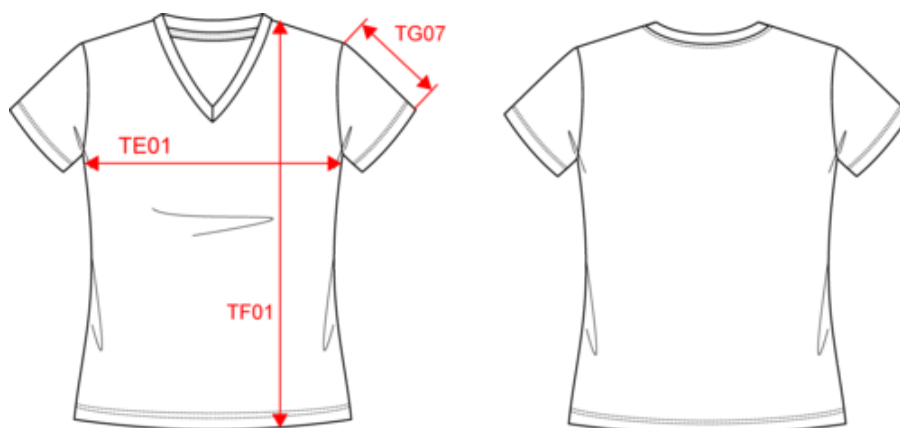

Existe aussi en version

WK316

WK317

T-shirt écoresponsable col V antibactérien femme

Dimensions (cm)

Mesures en cm	XS	S	M	L	XL	XXL	3XL
TE01 - 1/2 largeur poitrine à 1.5cm de l'emmanchure	43.00	46.00	49.00	52.00	55.00	58.00	61.00
TF03 - Hauteur totale devant de l'HSP	61.50	63.50	65.50	67.50	69.50	71.50	73.50
TG07 - Longueur manche courte	16.00	16.75	17.50	18.25	19.00	19.75	20.50

RVB :
Pantone C : Based on Cool gray 7C
Pantone TCX : Based on 16-3850TCX

White

RVB : 236,236,252
Pantone C : White
Pantone TCX : 11-0601TCX

Logistique

10

50

Sizes	Width (cm)	Height (cm)	Length (cm)	Net weight (kg)	Gross weight (kg)	Pieces/Box	Pieces/Bundle
XS	40.00	18.00	60.00	6.2	7.4	50	10
S	40.00	18.00	60.00	6.8	8	50	10
M	40.00	18.00	60.00	7.4	8.6	50	10
L	40.00	18.00	60.00	7.9	9.1	50	10
XL	40.00	18.00	60.00	8.5	9.7	50	10
XXL	40.00	18.00	60.00	9.1	10.3	50	10
3XL	40.00	18.00	60.00	9.7	10.9	50	10