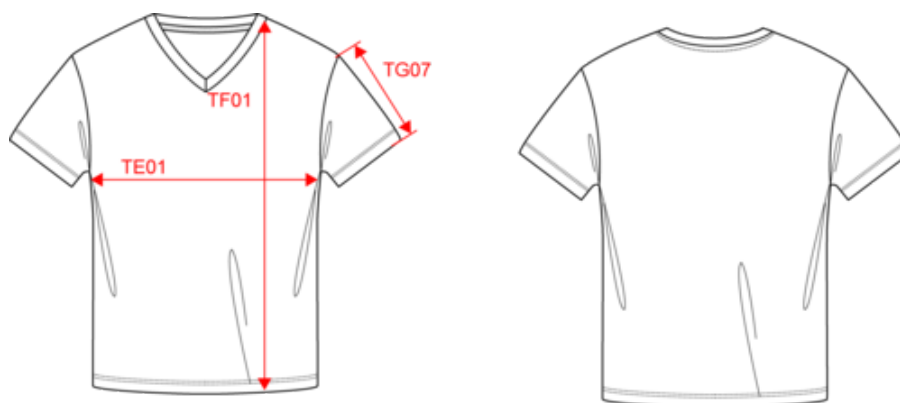

T-shirt écoresponsable col V antibactérien homme

Dimensions (cm)

Mesures en cm	S	M	L	XL	XXL	3XL	4XL	5XL
TE01 - 1/2 largeur poitrine à 1.5cm de l'emmanchure	51.00	54.00	57.00	60.00	63.00	66.00	69.00	72.00
TF01 - Hauteur totale de l'HSP	70.00	72.00	74.00	76.00	78.00	80.00	82.00	84.00
TG07 - Longueur manche courte	22.00	22.75	23.50	24.25	25.00	25.75	26.50	27.25

RVB :
Pantone C : Based on Cool gray 7C
Pantone TCX : Based on 16-3850TCX

White

RVB : 236,236,252
Pantone C : White
Pantone TCX : 11-0601TCX

Logistique  10  50

Sizes	Width (cm)	Height (cm)	Length (cm)	Net weight (kg)	Gross weight (kg)	Pieces/Box	Pieces/Bundle
S	40.00	18.00	60.00	8.4	9.65	50	10
M	40.00	18.00	60.00	9	10.2	50	10
L	40.00	18.00	60.00	9.6	10.8	50	10
XL	40.00	18.00	60.00	10.2	11.4	50	10
XXL	40.00	18.00	60.00	11.2	12.4	50	10
3XL	40.00	22.00	60.00	11.8	13.1	50	10
4XL	40.00	22.00	60.00	12.7	13.9	50	10
5XL	40.00	22.00	60.00	13.4	14.6	50	10