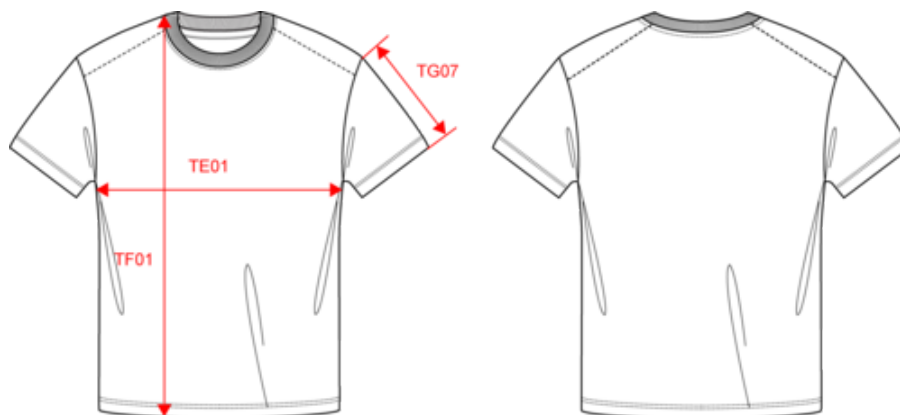

### Dimensions (cm)

Mesures en cm	XS	S	M	L	XL	XXL	3XL	4XL	5XL
TE01 - 1/2 largeur poitrine à 1.5cm de l'emmanchure	49.00	52.00	55.00	58.00	61.00	64.00	67.00	70.00	73.00
TF01 - Hauteur totale de l'HSP	68.00	70.00	72.00	74.00	76.00	78.00	80.00	82.00	84.00
TG07 - Longueur manche courte	22.25	23.00	23.75	24.50	25.25	26.00	26.75	27.50	28.25