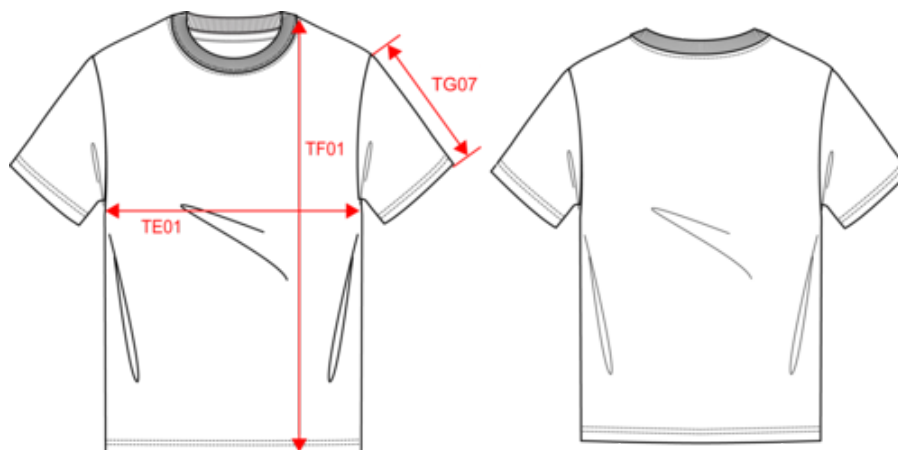

### Dimensions (cm)

Mesures en cm	XXS	XS	S	M	L	XL	XXL	3XL	4XL	5XL
TE01 - 1/2 largeur poitrine à 1.5cm de l'emmanchure	46.00	49.00	52.00	55.00	58.00	61.00	64.00	67.00	70.00	73.00
TF01 - Hauteur totale de l'HSP	67.00	69.00	71.00	73.00	75.00	77.00	79.00	81.00	83.00	85.00
TG07 - Longueur manche courte	20.50	21.25	22.00	22.75	23.50	24.25	25.00	25.75	26.50	27.25