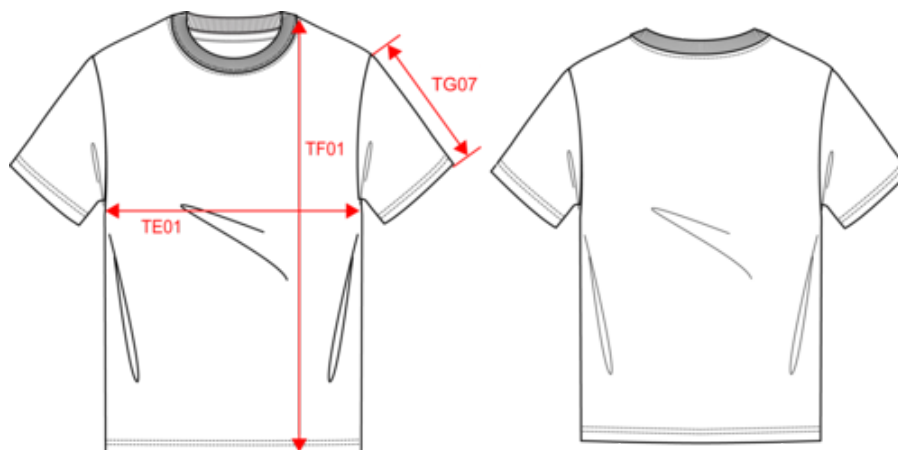

Dimensions (cm)

Mesures en cm	XXS	XS	S	M	L	XL	XXL	3XL	4XL	5XL
TE01 - 1/2 largeur poitrine à 1.5cm de l'emmanchure	46.00	49.00	52.00	55.00	58.00	61.00	64.00	67.00	70.00	73.00
TF01 - Hauteur totale de l'HSP	67.00	69.00	71.00	73.00	75.00	77.00	79.00	81.00	83.00	85.00
TG07 - Longueur manche courte	20.50	21.25	22.00	22.75	23.50	24.25	25.00	25.75	26.50	27.25

Royal Blue
RVB : 33,59,127
Pantone C : 7687C
Pantone TCX : 19-3952TCX

White
RVB : 236,236,252
Pantone C : White
Pantone TCX : 11-0601TCX

Logistique  10  50

Sizes	Width (cm)	Height (cm)	Length (cm)	Net weight (kg)	Gross weight (kg)	Pieces/Box	Pieces/Bundle
XXS	40.00	22.00	60.00	7.8	9.3	50	10
XS	40.00	22.00	60.00	8.4	9.9	50	10
S	40.00	22.00	60.00	9	10.5	50	10
M	40.00	22.00	60.00	9.7	11.2	50	10
L	40.00	22.00	60.00	10.5	12	50	10
XL	40.00	22.00	60.00	11	12.5	50	10
XXL	40.00	25.00	60.00	11.3	12.8	50	10
3XL	40.00	25.00	60.00	12.8	14.3	50	10
4XL	40.00	25.00	60.00	13.5	15	50	10
5XL	40.00	25.00	60.00	14.3	15.8	50	10