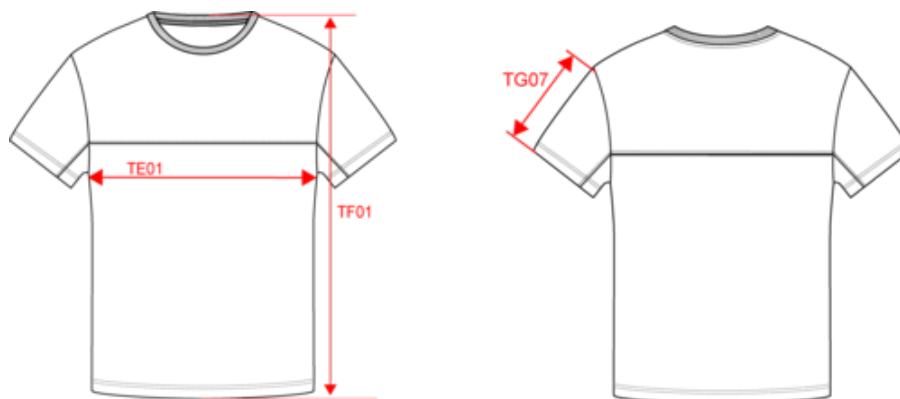

### Dimensions (cm)

Mesures en cm	XS	S	M	L	XL	XXL	3XL	4XL	5XL
TE01 - 1/2 largeur poitrine à 1.5cm de l'emmanchure	48.00	51.00	54.00	57.00	60.00	63.00	66.00	69.00	72.00
TF01 - Hauteur totale de l'HSP	68.00	70.00	72.00	74.00	76.00	78.00	80.00	82.00	84.00
TG07 - Longueur manche courte	20.75	21.50	22.25	23.00	23.75	24.50	25.25	26.00	26.75