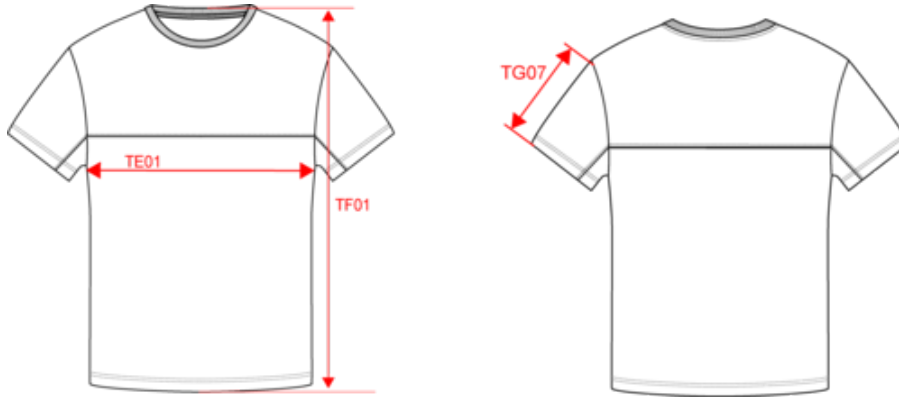

60% algodón / 40% poliéster reciclado. Algodón peinado. Hilo Vortex. Punto jersey. Tratamiento antibolitas. Lavable a 60°C. Corte recto. Cuello redondo de canalé 1x1 con elastán y tira cubrecosturas diseño espiga contrastada. Ribete a contraste entre las partes bicolor de la prenda (cuerpo y mangas, delantero y espalda). Acabado de doble pespunte en el bajo de las mangas y de la prenda. Etiqueta de marca extraíble Tear-away.

Camiseta bicolor ecorresponsable manga corta - Unisex

Dimensiones

Measurements in cm	XS	S	M	L	XL	XXL	3XL	4XL	5XL
TE01 - 1/2 chest width at 1.5cm below armhole	48.00	51.00	54.00	57.00	60.00	63.00	66.00	69.00	72.00
TF01 - Total height from HSP	68.00	70.00	72.00	74.00	76.00	78.00	80.00	82.00	84.00
TG07 - Short sleeve length	20.75	21.50	22.25	23.00	23.75	24.50	25.25	26.00	26.75