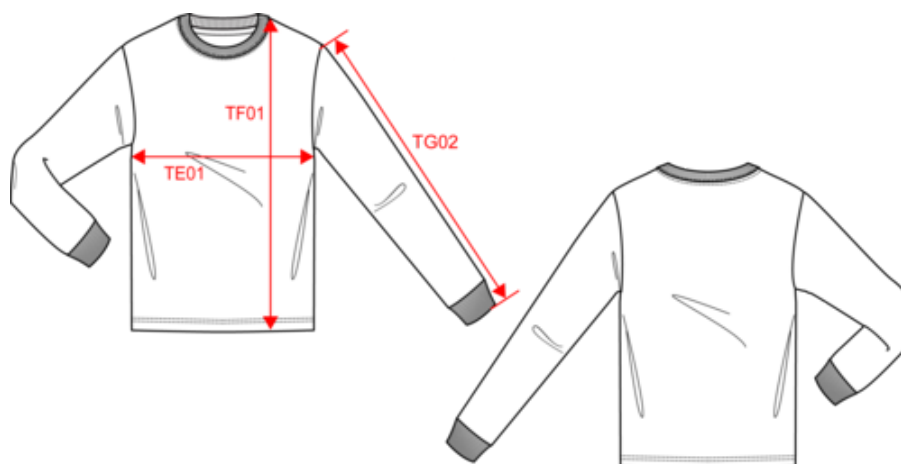

WK303

T-shirt écoresponsable manches longues unisexe

- Il assure protection et hygiène au quotidien.
- Etiquette détachable pour faciliter la personnalisation.
- T-shirt écoresponsable.

Coloris unis : 100% coton biologique. Coloris chinés : 90% coton biologique / 10% viscose. Coloris fluorescents : 65% polyester recyclé / 35% coton. Coupe standard. Encolure ronde en bord-côte 2x1 avec élasthanne et bande de propreté silver sur les couleurs unies et ton sur ton sur les couleurs fluorescentes. Finition double aiguille au bas de vêtement. Etiquette de marque Tear Away.

Tableau équivalence des tailles par pays en dernière page.

Certifications (1)

Informations Complémentaires

Logistique

Pays d'origine

Code douanier

(1) Coloris unis GOTS : 100% coton biologique. Coloris chinés : 92% coton biologique OCS Blended. Coloris fluorescents : 65% polyester RCS Blended.

WK303

T-shirt écoresponsable manches longues unisexe

Dimensions (cm)

Mesures en cm	XXS	XS	S	M	L	XL	XXL	3XL	4XL	5XL
TE01 - 1/2 largeur poitrine à 1.5cm de l'emmanchure	46.00	49.00	52.00	55.00	58.00	61.00	64.00	67.00	70.00	73.00
TF01 - Hauteur totale de l'HSP	67.00	69.00	71.00	73.00	75.00	77.00	79.00	81.00	83.00	85.00
TG02 - Longueur manche longue	61.50	62.50	63.50	64.50	65.50	66.50	67.50	68.50	69.50	70.50