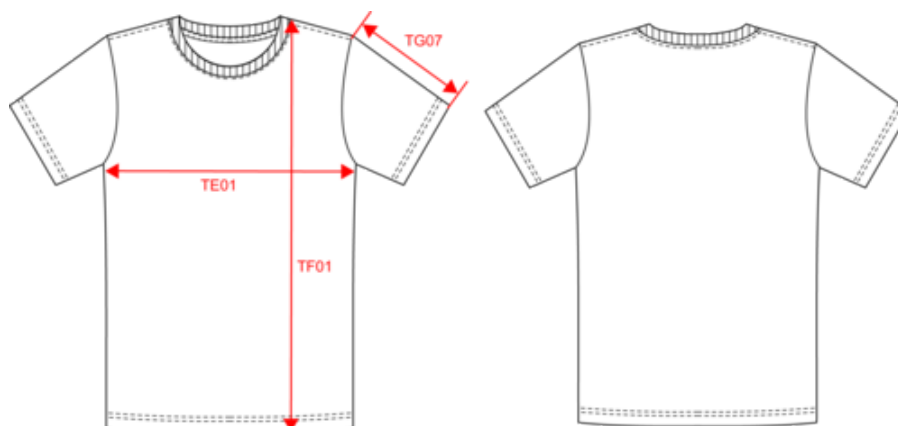

### Dimensions (cm)

Mesures en cm	XS	S	M	L	XL	XXL	3XL	4XL	5XL	6XL	7XL	8XL
TE01 - 1/2 largeur poitrine à 1.5cm de l'emmanchure	47.00	50.00	53.00	56.00	59.00	62.00	65.00	68.00	71.00	74.00	77.00	80.00
TF01 - Hauteur totale de l'HSP	68.00	70.00	72.00	74.00	76.00	78.00	80.00	82.00	84.00	86.00	86.00	86.00
TG07 - Longueur manche courte	21.75	22.50	23.25	24.00	24.75	25.50	26.25	27.00	27.75	28.50	28.50	28.50