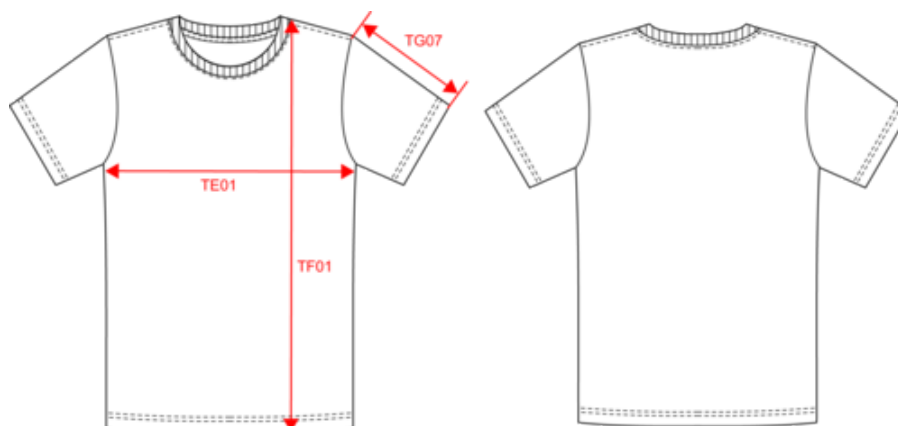

WK302

T-shirt col rond écoresponsable homme

- Traitement spécial à base d'enzymes pour un toucher doux qui permet l'obtention d'une surface d'impression parfaite.
- Couture renforcée aux épaules, pour une meilleure résistance.
- Vêtement écoresponsable.

Coloris unis : 60% coton biologique / 40% polyester recyclé. Coloris Oxford Grey : 90% coton biologique / 10% viscose. Tissu doux, lavage aux enzymes. Lavable à 60°C. Coupe droite. Encolure ronde avec bord-côte 1x1. Bande de propreté chevron contrastée orange dans l'encolure (prolongement dos-épaule sauf pour le coloris blanc). Couture renforcée aux épaules. Etiquette de marque Tear Away pour faciliter la personnalisation.

Tableau équivalence des tailles par pays en dernière page.

Certifications

Informations Complémentaires

Logistique

Pays d'origine

Code douanier

T-shirt col rond écoresponsable homme

Dimensions (cm)

Mesures en cm	XS	S	M	L	XL	XXL	3XL	4XL	5XL	6XL	7XL	8XL
TE01 - 1/2 largeur poitrine à 1.5cm de l'emmanchure	47.00	50.00	53.00	56.00	59.00	62.00	65.00	68.00	71.00	74.00	77.00	80.00
TF01 - Hauteur totale de l'HSP	68.00	70.00	72.00	74.00	76.00	78.00	80.00	82.00	84.00	86.00	86.00	86.00
TG07 - Longueur manche courte	21.75	22.50	23.25	24.00	24.75	25.50	26.25	27.00	27.75	28.50	28.50	28.50