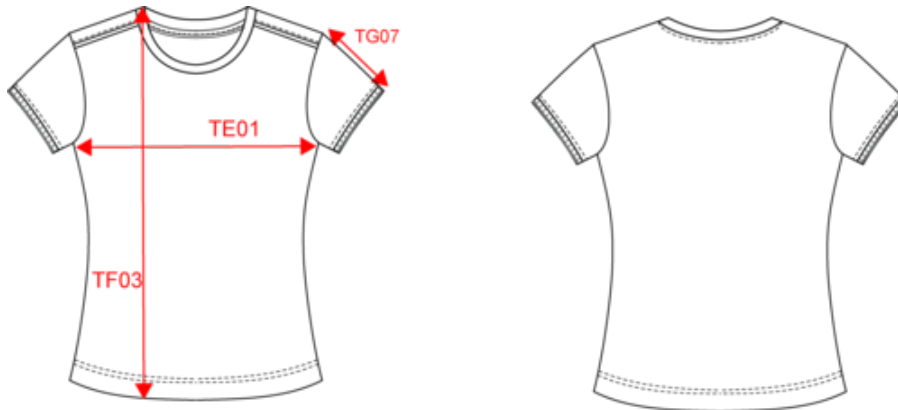

WK3021

Camiseta Day To Day mujer

Dimensiones

Measurements in cm	XS	S	M	L	XL	XXL	3XL
TE01 - 1/2 chest width at 1.5cm below armhole	43.00	46.00	49.00	52.00	55.00	58.00	61.00
TF03 - Front total height from HSP	60.00	62.00	64.00	66.00	68.00	70.00	72.00
TG07 - Short sleeve length	15.75	16.50	17.25	18.00	18.75	19.50	20.25