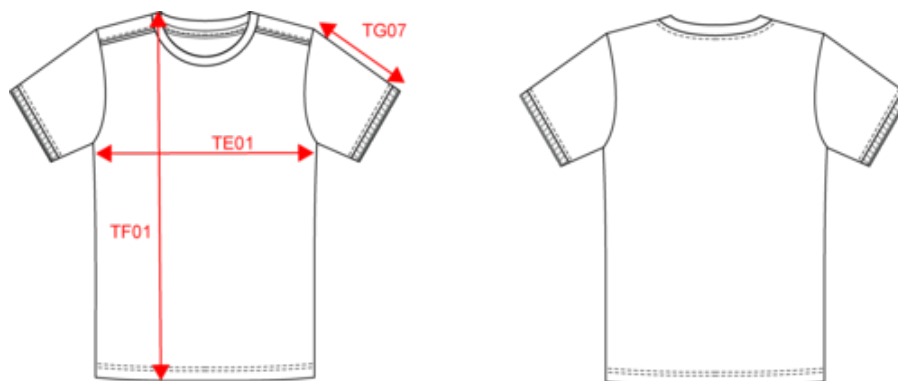

65% polyester / 35% coton peigné. Tissu jersey. Lavable à 60°C. Traitement antiboulochage. Encolure ronde avec élasthanne. Passepoil contrasté intérieur col et épaules. Finition bas de manches en bord-côte avec liseré contrasté. Finition double aiguille au bas de vêtement. Idéal pour une utilisation quotidienne.

### Dimensions (cm)

Mesures en cm	S	M	L	XL	XXL	3XL	4XL	5XL
TE01 - 1/2 largeur poitrine à 1.5cm de l'emmanchure	50.00	53.00	56.00	59.00	62.00	65.00	68.00	71.00
TF01 - Hauteur totale de l'HSP	70.00	72.00	74.00	76.00	78.00	80.00	82.00	84.00
TG07 - Longueur manche courte	22.50	23.25	24.00	24.75	25.50	26.25	27.00	27.75