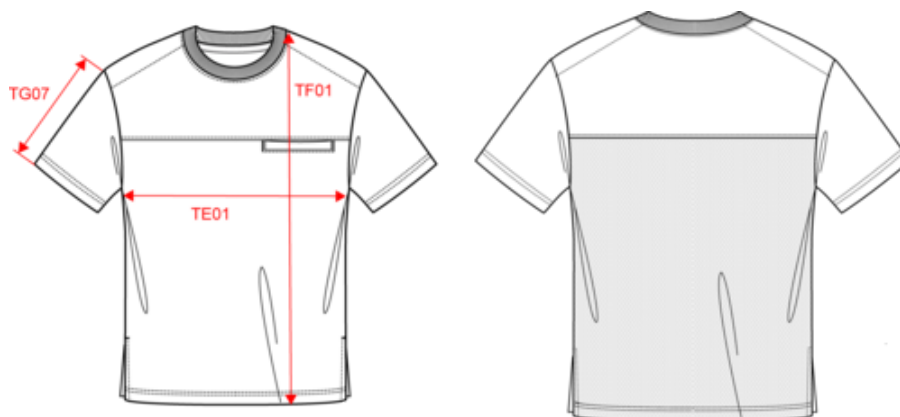

65% polyester recyclé / 35% coton. Maille jersey. Lavage industriel et/ou lavage domestique 60°C. Coupe droite. Col rond finition bord côte 1x1 avec surpiqûre simple. Bande de propreté intérieure col en jersey ton sur ton. Poche poitrine passepoilée surpiquée côté gauche au porté. Renforts épaules intérieurs ton sur ton en twill pour éviter la déformation lors du lavage industriel. Empiècement dos respirant en mesh ton sur ton. Fentes latérales. Ourlets bas de manches et bas de vêtement finition double aiguilles. Pochette RFID bas du vêtement au-dessus des étiquettes. Etiquette de marque détachable.

Code douanier

61099020

WK300

T-shirt de cuisine respirant unisexe

Dimensions (cm)

Mesures en cm	XXS	XS	S	M	L	XL	XXL	3XL	4XL	5XL	6XL
TE01 - 1/2 largeur poitrine à 1.5cm de l'emmanchure	46.00	49.00	52.00	55.00	58.00	61.00	64.00	67.00	70.00	73.00	76.00
TF01 - Hauteur totale de l'HSP	66.00	68.00	70.00	72.00	74.00	76.00	78.00	80.00	82.00	84.00	86.00
TG07 - Longueur manche courte	21.50	22.25	23.00	23.75	24.50	25.25	26.00	26.75	27.50	28.25	29.00