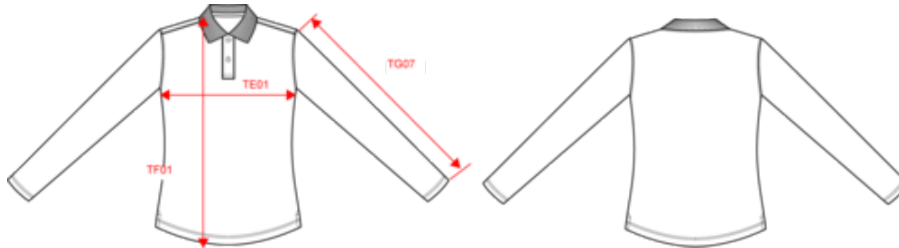

65% poliéster / 35% algodón. Algodón peinado, punto piqué. Lavable a 60 °C. Tratamiento antibacteriano y antibolitas. Tapeta con 2 botones a tono. Cuello de canalé con tira tapacosturas contrastada. Aberturas laterales con tira contrastada para mayor comodidad. Acabado con doble pespunte en puños y bajo de la prenda. Idóneo para uso profesional. Peso medio en la talla M : 218g.

WK276

WK277

Polo Antibacteriano manga larga mujer

Dimensiones

Measurements in cm	XS	S	M	L	XL	XXL	3XL
TE01 - 1/2 chest width at 1.5cm below armhole	43.00	46.00	49.00	52.00	55.00	58.00	61.00
TF03 - Front total height from HSP	60.00	62.00	64.00	66.00	68.00	70.00	72.00
TG02 - Long sleeve length	57.75	58.75	59.75	60.75	61.75	62.75	63.75