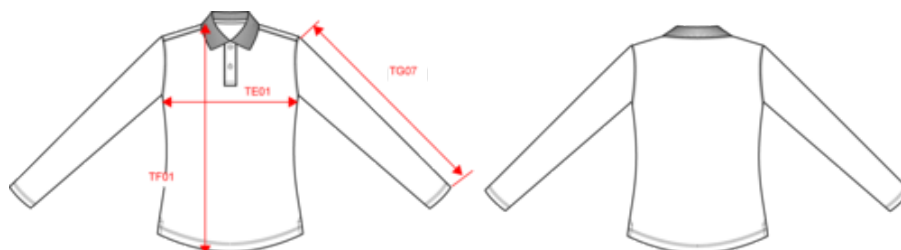

65% polyester recyclé / 35% coton. Coton peigné maille piquée. Lavable à 60°C. Traitement antibactérien et antiboulochage. Patte de boutonnage col 2 boutons ton sur ton. Col en bord-côte avec bande de propreté contrastée. Fentes latérales avec bande contrastée pour plus de confort. Finition double aiguille bas de manches et de vêtement. Convient pour un usage professionnel.

WK277

Polo manches longues femme

Dimensions (cm)

Mesures en cm	XS	S	M	L	XL	XXL	3XL
TE01 - 1/2 largeur poitrine à 1.5cm de l'emmanchure	43.00	46.00	49.00	52.00	55.00	58.00	61.00
TF03 - Hauteur totale devant de l'HSP	60.00	62.00	64.00	66.00	68.00	70.00	72.00
TG02 - Longueur manche longue	57.75	58.75	59.75	60.75	61.75	62.75	63.75