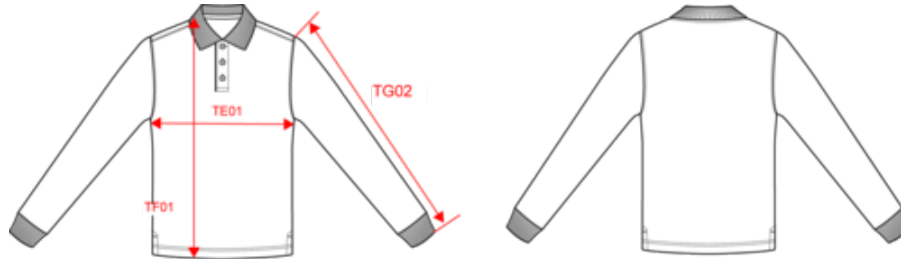

65% poliéster / 35% algodón. Algodón peinado, punto piqué. Lavable a 60 °C. Tratamiento antibacteriano y antibolitas. Tapeta con 3 botones a tono. Cuello de canalé con tira tapacosturas contrastada. Acabado en canalé en puños. Aberturas laterales con tira contrastada para mayor comodidad. Acabado de doble pespunte en el bajo de la prenda. Idóneo para uso profesional. Peso medio en la talla L : 300g.

WK277

WK276

Polo Antibacteriano manga larga hombre

Dimensiones

Measurements in cm	S	M	L	XL	XXL	3XL	4XL	5XL
TE01 - 1/2 chest width at 1.5cm below armhole	50.00	53.00	56.00	59.00	62.00	65.00	68.00	71.00
TF01 - Total height from HSP	70.00	72.00	74.00	76.00	78.00	80.00	82.00	84.00
TG02 - Long sleeve length	63.50	64.50	65.50	66.50	67.50	68.50	69.50	70.50