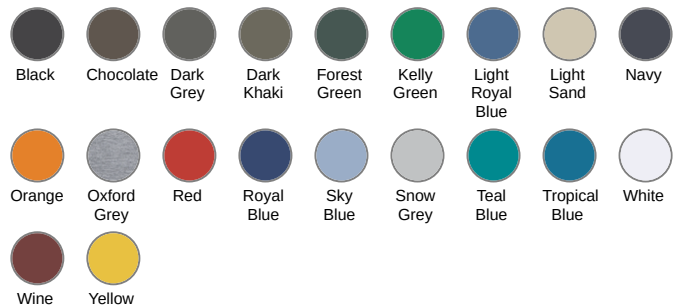

WK274

Polo manches courtes homme

- Traitement antibactérien SilverPlus®, procédure innovante de revêtement du textile permettant de réduire les odeurs et la présence de bactéries.
- Confection en coton peigné pour un porter souple et agréable.
- Lavage à 60°C.

65% polyester recyclé / 35% coton. Coton peigné maille piquée. Lavable à 60°C. Traitement antibactérien et antiboulochage. Patte 3 boutons ton sur ton. Col en bord-côte avec bande de propreté contrastée. Finition bord-côte bas de manches. Fentes latérales avec bande contrastée pour plus de confort. Finition double aiguille bas de vêtement. Convient pour un usage professionnel.

Tableau équivalence des tailles par pays en dernière page.

Certifications

Informations Complémentaires

Logistique

Pays d'origine

BD - Bangladesh

Code douanier

61052010

Existe aussi en version

WK275