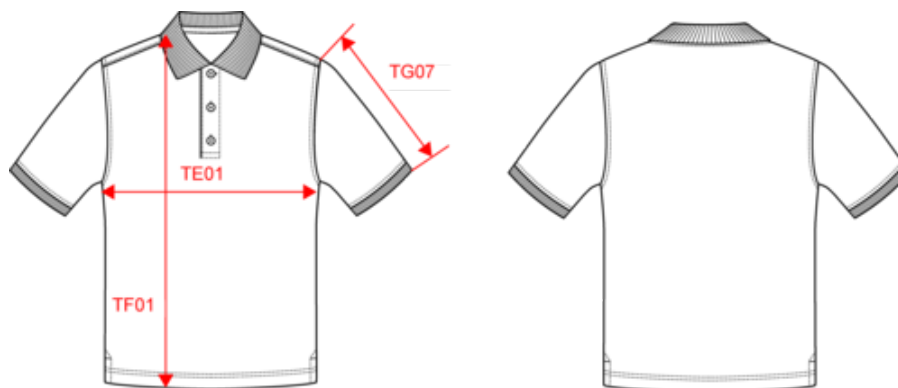

65% polyester recyclé / 35% coton. Coton peigné maille piquée. Lavable à 60°C. Traitement antibactérien et antiboulochage. Patte 3 boutons ton sur ton. Col en bord-côte avec bande de propreté contrastée. Finition bord-côte bas de manches. Fentes latérales avec bande contrastée pour plus de confort. Finition double aiguille bas de vêtement. Convient pour un usage professionnel.

Existe aussi en version

WK275

WK274

Polo manches courtes homme

Dimensions (cm)

Mesures en cm	S	M	L	XL	XXL	3XL	4XL	5XL
TE01 - 1/2 largeur poitrine à 1.5cm de l'emmanchure	50.00	53.00	56.00	59.00	62.00	65.00	68.00	71.00
TF01 - Hauteur totale de l'HSP	70.00	72.00	74.00	76.00	78.00	80.00	82.00	84.00
TG07 - Longueur manche courte	22.25	23.00	23.75	24.50	25.25	26.00	26.75	27.50