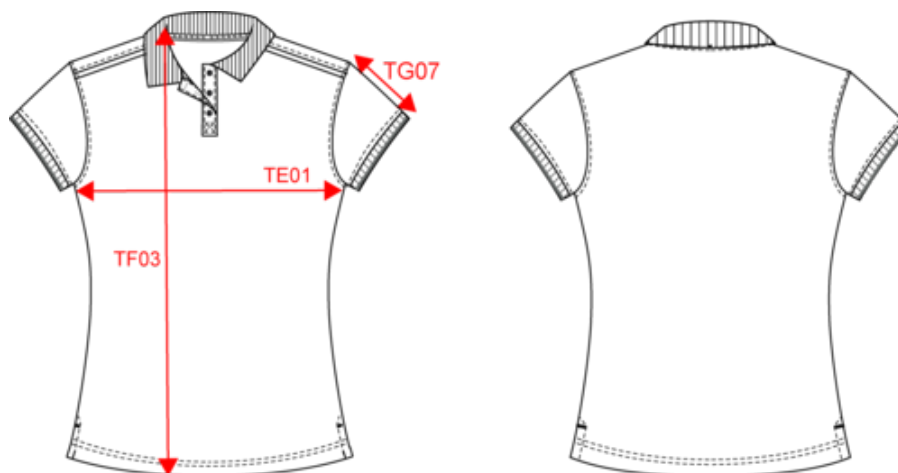

WK271

Polo Day To Day contrasté manches courtes femme

- Liserés contrastants col, épaules, patte de boutonnage. Tenue de travail complète et couleurs à associer.
- Collection Day To Day : la tenue professionnelle du quotidien.
- Lavable à 60°C et traitement antiboulochage.

65% polyester / 35% coton. Coton peigné maille piquée. Lavable à 60°C. Traitement antiboulochage. Patte 3 boutons avec bande intérieure contrastée. Col en bord-côte avec bande de propreté. Passepoil contrasté intérieur col et épaules. Finitions bord-côte avec liseré contrasté au bas de manches. Fentes latérales avec bande chevron contrastée pour plus de confort. Finition double aiguille au bas de vêtement. Idéal pour une utilisation quotidienne.

Existe aussi en version

WK270

Polo Day To Day contrasté manches courtes femme

Dimensions (cm)

Mesures en cm	XS	S	M	L	XL	XXL	3XL
TE01 - 1/2 largeur poitrine à 1.5cm de l'emmanchure	43.00	46.00	49.00	52.00	55.00	58.00	61.00
TF03 - Hauteur totale devant de l'HSP	60.00	62.00	64.00	66.00	68.00	70.00	72.00
TG07 - Longueur manche courte	15.00	15.75	16.50	17.25	18.00	18.75	19.50