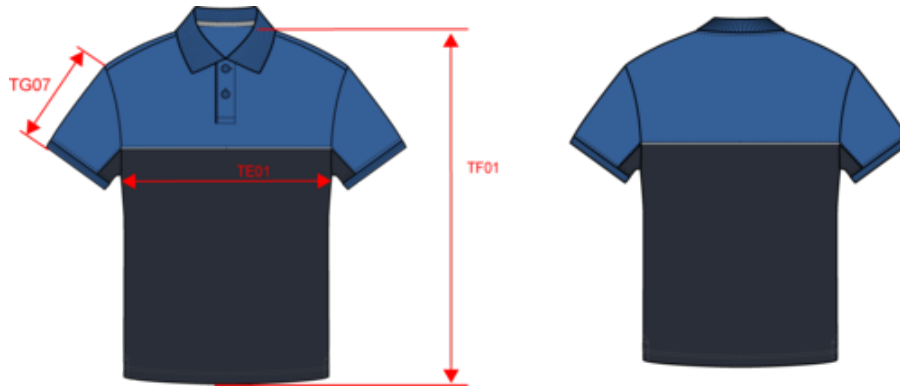

60% algodón peinado/ 40% poliéster reciclado. Hilo Vortex. Punto piqué. Tratamiento antibolitas. Lavable a 60°C. Corte ajustado. Tapeta con 2 botones a tono. Cuello de canalé 1x1 con tira cubrecosturas diseño espiga contrastada. Ribete a contraste entre las partes bicolor de la prenda (cuerpo parte delantera). Acabados de canalé en el bajo de las mangas. Aberturas laterales con tira en diseño espiga a contraste. Acabado de doble respunte en el bajo de la prenda. Etiqueta de marca extraíble Tear-away. Peso medio en la talla L : 260g.

61051000

Black /
Dark
Grey

Black /
Forest
Green

Black /
Orange

Black /
Red

Black /
Yellow

Navy /
Dark
Grey

Navy /
Royal
Blue

WK210

Polo bicolor ecorresponsable manga corta - Unisex

Dimensiones

Measurements in cm	XS	S	M	L	XL	XXL	3XL	4XL	5XL
TE01 - 1/2 chest width at 1.5cm below armhole	48.00	51.00	54.00	57.00	60.00	63.00	66.00	69.00	72.00
TF01 - Total height from HSP	68.00	70.00	72.00	74.00	76.00	78.00	80.00	82.00	84.00
TG07 - Short sleeve length	19.75	20.50	21.25	22.00	22.75	23.50	24.25	25.00	25.75