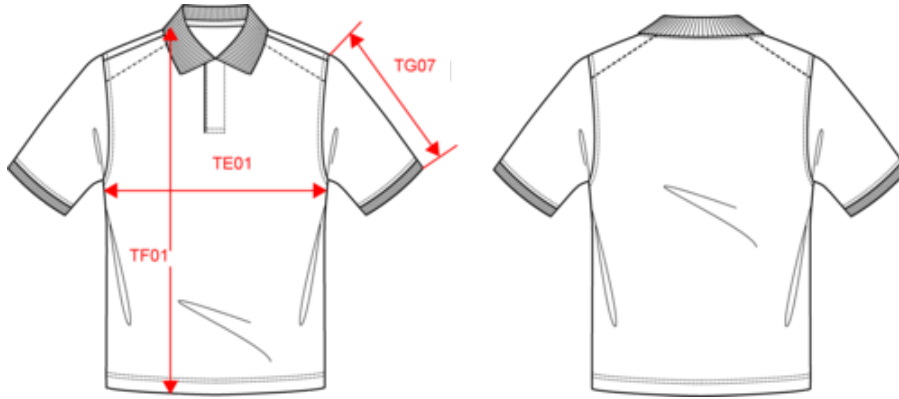

60% algodón peinado / 40% poliéster reciclado. Punto piqué interlock. Corte cómodo. Lavado industrial. Túnel de secado. Cuello y puños de canalé 1x1. Tira cubrecosturas en el interior del cuello a tono. Cierre del cuello con 2 botones a presión ocultos bajo la tapeta. Refuerzo interior de los hombros en tejido de sarga 65% poliéster/ 35% algodón para evitar la deformación durante el lavado industrial y el secado en túnel. Bolsillo RFID en la parte inferior de la prenda bajo la etiqueta. Acabado de doble pespunte en la parte inferior de las mangas y de la prenda. Etiqueta de marca tejida.

Measurements in cm	XS	S	M	L	XL	XXL	3XL	4XL	5XL
TE01 - 1/2 chest width at 1.5cm below armhole	49.00	52.00	55.00	58.00	61.00	64.00	67.00	70.00	73.00
TF01 - Total height from HSP	68.00	70.00	72.00	74.00	76.00	78.00	80.00	82.00	84.00
TG07 - Short sleeve length	22.75	23.50	24.25	25.00	25.75	26.50	27.25	28.00	28.75