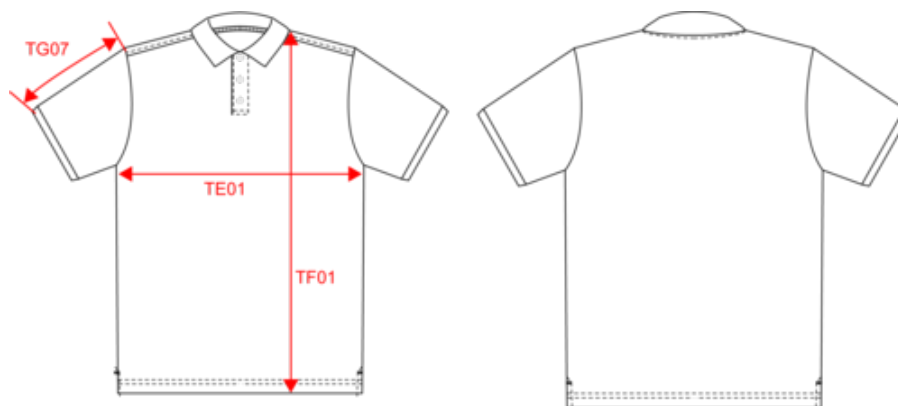

WK207

Polo écoresponsable homme

- Couture renforcée aux épaules, pour une meilleure résistance.
- Coton biologique doux et agréable pour la peau.
- Coupe droite pour plus d'aisance.

Coloris unis : 60% coton biologique / 40% polyester recyclé. Coloris Oxford Grey : 90% coton biologique / 10% viscose. Tissu maille piquée. Lavable à 60°C. Coupe droite. Col et bas de manches en bord-côte 1x1 avec bande de propreté chevron contrastée orange. Patte 3 boutons ton sur ton. 1ère boutonnière horizontale. Fentes latérales avec bande chevron contrastée orange. Finition double aiguille bas de vêtement. Etiquette de marque Tear Away pour faciliter la personnalisation. Couture renforcée aux épaules, pour une meilleure résistance.

61051000

Polo écoresponsable homme

Dimensions (cm)

Mesures en cm	XS	S	M	L	XL	XXL	3XL	4XL	5XL	6XL	7XL	8XL
TE01 - 1/2 largeur poitrine à 1.5cm de l'emmanchure	47.00	50.00	53.00	56.00	59.00	62.00	65.00	68.00	71.00	74.00	77.00	80.00
TF01 - Hauteur totale de l'HSP	68.00	70.00	72.00	74.00	76.00	78.00	80.00	82.00	84.00	86.00	86.00	86.00
TG07 - Longueur manche courte	21.50	22.25	23.00	23.75	24.50	25.25	26.00	26.75	27.50	28.25	28.25	28.25