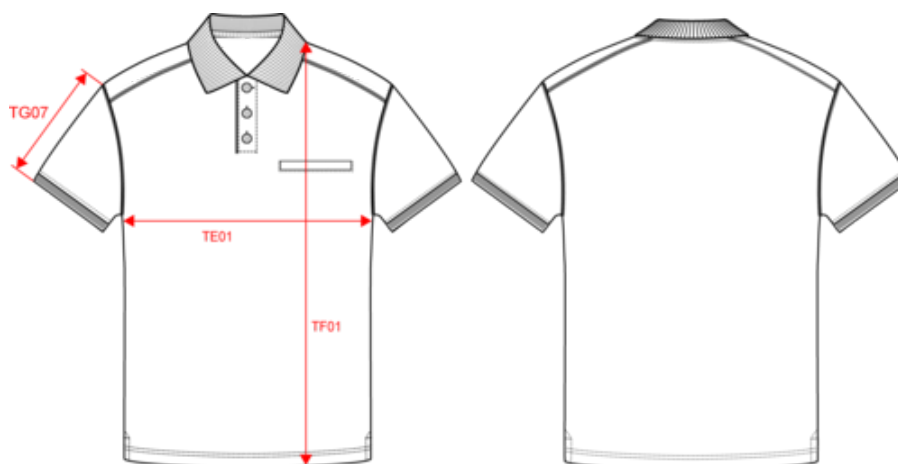

WK206

Polo unisexe écoresponsable avec poche poitrine

- Coton peigné biologique.
- Poche poitrine passepoilée.
- Lavable à 60°C, idéal pour un usage professionnel.

100% coton biologique. Oxford Grey : 90% coton biologique / 10% viscose. Coton peigné pré-rétréci. Maille piquée. Lavable à 60°C. Coupe droite. Col et bas de manches finition bord côte 1x1. Patte de boutonnage avec 3 boutons nacrés ton sur ton. Bande de propreté intérieure col en chevron ton sur ton. Poche poitrine passepoilée surpiquée côté gauche au porté. Empiècements épaules ton sur ton et emmanchures avec point de recouvrement. Fentes latérales. Ourlets bas de vêtement finition double aiguilles. Etiquette de marque détachable.

Dimensions (cm)

Mesures en cm	XXS	XS	S	M	L	XL	XXL	3XL	4XL	5XL
TE01 - 1/2 largeur poitrine à 1.5cm de l'emmanchure	45.00	48.00	51.00	54.00	57.00	60.00	63.00	66.00	69.00	72.00
TF01 - Hauteur totale de l'HSP	66.00	68.00	70.00	72.00	74.00	76.00	78.00	80.00	82.00	84.00
TG07 - Longueur manche courte	20.50	21.25	22.00	22.75	23.50	24.25	25.00	25.75	26.50	27.25