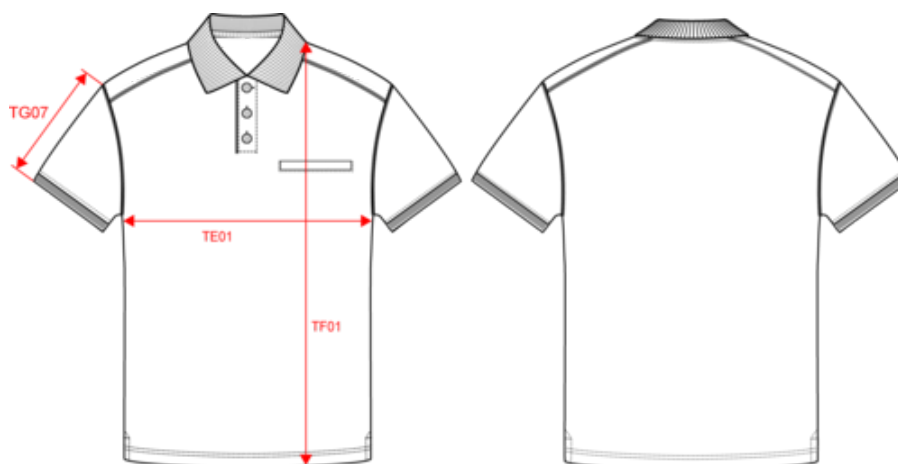

WK206

Polo unisexe écoresponsable avec poche poitrine

- Coton peigné biologique.
- Poche poitrine passepoilée.
- Lavable à 60°C, idéal pour un usage professionnel.

100% coton biologique. Oxford Grey : 90% coton biologique / 10% viscose. Coton peigné prétréci. Maille piquée. Lavable à 60°C. Coupe droite. Col et bas de manches finition bord côte 1x1. Patte de boutonnage avec 3 boutons nacrés ton sur ton. Bande de propreté intérieure col en chevron ton sur ton. Poche poitrine passepoilée surpiquée côté gauche au porté. Empiècements épaules ton sur ton et emmanchures avec point de recouvrement. Fentes latérales. Ourlets bas de vêtement finition double aiguilles. Etiquette de marque détachable.

WK206

Polo unisexe écoresponsable avec poche poitrine

Dimensions (cm)

Mesures en cm	XXS	XS	S	M	L	XL	XXL	3XL	4XL	5XL
TE01 - 1/2 largeur poitrine à 1.5cm de l'emmanchure	45.00	48.00	51.00	54.00	57.00	60.00	63.00	66.00	69.00	72.00
TF01 - Hauteur totale de l'HSP	66.00	68.00	70.00	72.00	74.00	76.00	78.00	80.00	82.00	84.00
TG07 - Longueur manche courte	20.50	21.25	22.00	22.75	23.50	24.25	25.00	25.75	26.50	27.25