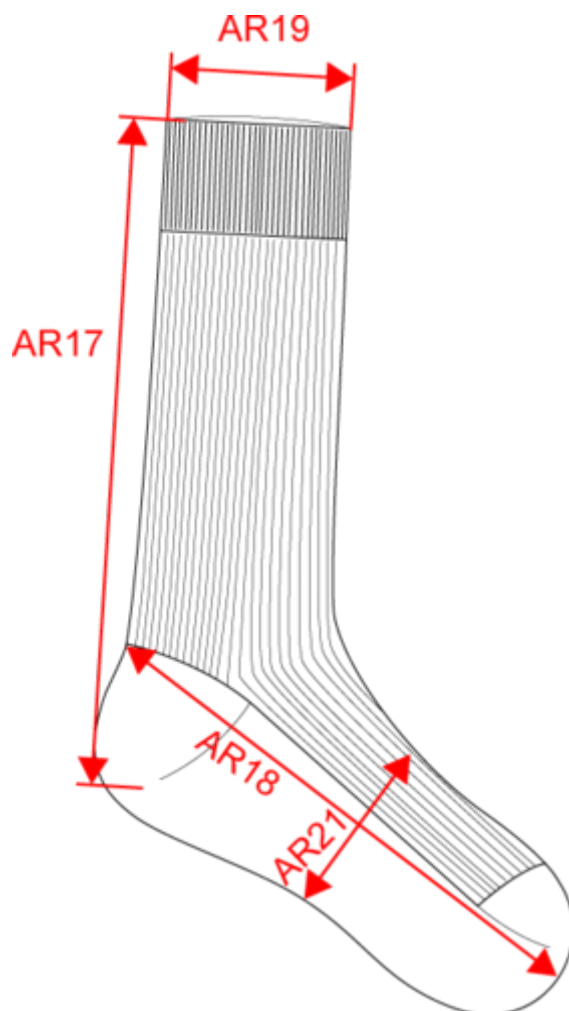

SP800

Chaussettes écoresponsables unisexes

- Conçu en matières écoresponsables.
- Matière légèrement stretch pour plus d'aisance.
- Fabriqué en Italie.

99% coton biologique / 1% élasthanne. Fabrication Italie. Fil égyptien. Maille fine. Talons et extrémités renforcés. Élasthanne sur la partie haute de la chaussette pour extensibilité et maintien : bord côte 1 x 1. Tige italienne haute : 32 cm à 36 cm.

39/41 EU 41/43 EU 43/45 EU

Tableau équivalence des tailles par pays en dernière page.

Certifications

Informations Complémentaires

Logistique

Pays d'origine

Code douanier

SP800

Chaussettes écoresponsables unisexes

Dimensions (cm)

Mesures en cm	39/41 EU	41/43 EU	43/45 EU
AR17 - Hauteur chaussette du bord haut au talon	32.00	34.00	36.00
AR18 - Longueur pied du talon à l'extrémité du pied	29.00	31.00	33.00
AR19 - Largeur ouverture chaussette (à plat)	7.50	7.50	7.50

Pointure fabricant	Royaume-Uni
39/42 EU	5.5/8 UK
43/46 EU	9/11,5 UK
27/30 EU	C9/C12 UK
31/34 EU	C13 / J3.5 UK
35/38 EU	JW4/JW6.5 UK
47/50 EU	12/15 UK