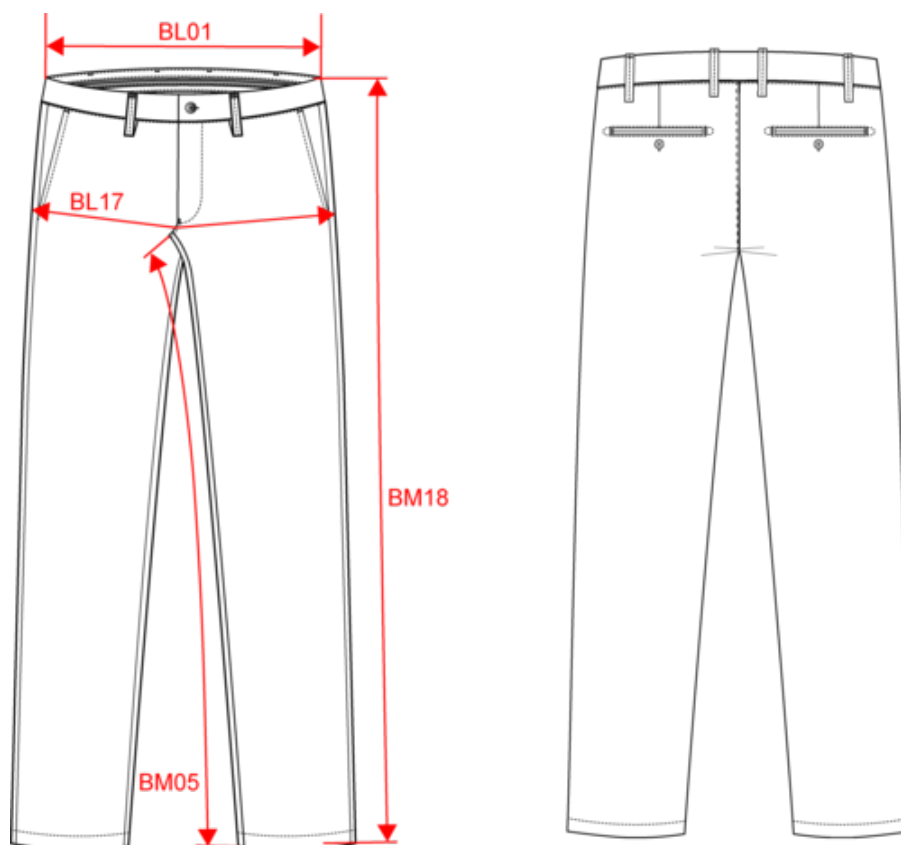

SP710

Pantalon en lin homme

- Tissu durable, thermorégulateur et léger.
- Tendance et résistant.

100% lin. Tissé. Ceinture avec passants et finition intérieure ceinture avec une anglaise contrastée de couleur bleu marine. Braguette avec bouton en plastique recyclé effet marbré et zip en métal recyclé. Deux poches devant avec surpiqûre. Deux poches passepoilées au dos avec bouton en plastique recyclé effet marbré. Fonds de poches dos et devant en chevrons ton sur ton. Piqûre nervure fourche devant et dos pour plus de renfort. Finition bas de jambes avec ourlet simple surpiqûre. Vêtement lavé après montage : les couleurs peuvent varier d'un produit à l'autre.

Pantalon en lin homme

Dimensions (cm)

Mesures en cm	36 FR	38 FR	40 FR	42 FR	44 FR	46 FR	48 FR	50 FR
BL01 - 1/2 largeur taille (ceinture boutonnée et devant sur dos)	38.50	40.50	42.50	44.50	46.50	49.00	51.50	54.00
BL17 - 1/2 largeur bassin (mesuré parallèle à la ceinture)	46.50	48.50	50.50	52.50	54.50	56.50	58.50	60.50
BM05 - Longueur entrejambes	85.00	85.00	85.00	85.00	85.00	85.00	85.00	85.00
BM18 - Longueur côté (ceinture comprise)	105.00	105.50	106.00	106.50	107.00	107.50	108.00	108.50

RVB : 236,236,252
Pantone C : White
Pantone TCX : 11-0601TCX

Logistique

1

20

Sizes	Width (cm)	Height (cm)	Length (cm)	Net weight (kg)	Gross weight (kg)	Pieces/Box	Pieces/Bundle
36 FR	40.00	17.00	60.00	7.8	8.4	20	1
38 FR	40.00	17.00	60.00	8	8.6	20	1
40 FR	40.00	17.00	60.00	8.1	8.8	20	1
42 FR	40.00	17.00	60.00	8.2	8.9	20	1
44 FR	40.00	17.00	60.00	8.4	9.1	20	1
46 FR	40.00	17.00	60.00	8.6	9.3	20	1
48 FR	40.00	17.00	60.00	8.62	9.32	20	1
50 FR	40.00	17.00	60.00	8.8	9.5	20	1