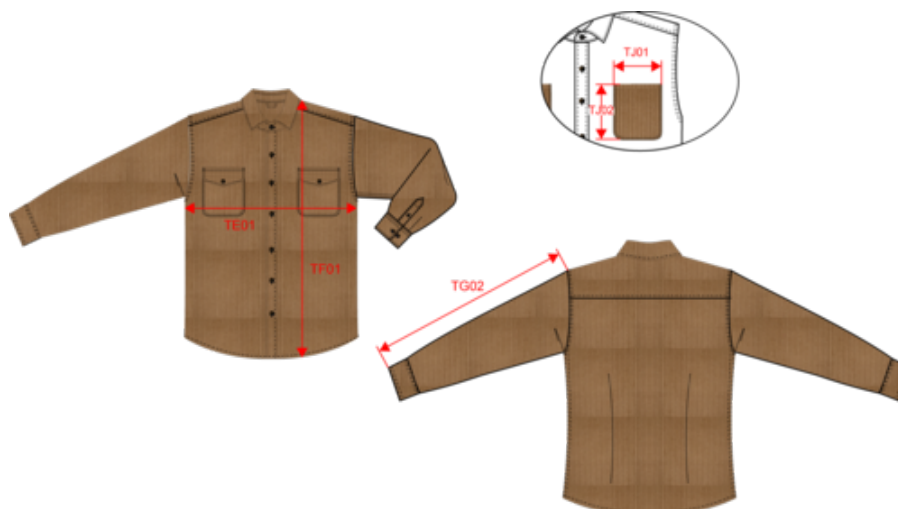

SP519

Surchemise écoresponsable délavée en velours côtelé homme

100% coton biologique. Tissé. Coupe standard. Aspect délavé. Tissu en velours côtelé. Patte de boutonnage rapportée avec boutons contrastés effet corne en plastique recyclé. Poignet boutonné avec patte capucin. Col avec pied de col. Poches plaquées avec rabats et boutons. Bride de suspension intérieure en tissu principal. Surchemise cintrée avec deux pinces. Empiècement au dos. Doublure intérieure volante en matière principale pour faciliter la personnalisation. Vêtement teint en pièce après montage: les couleurs peuvent légèrement varier d'un produit à un autre. Ce produit est susceptible de déteindre au contact avec des surfaces ou vêtements clairs.

Tableau équivalence des tailles par pays en dernière page.

Certifications

Informations Complémentaires

Logistique

Pays d'origine

Code douanier

Washed Brown Sugar
Washed Navy Blue
Washed Pale Khaki

SP519

Surchemise écoresponsable délavée en velours côtelé homme

Dimensions (cm)

Mesures en cm	XS	S	M	L	XL	XXL	3XL
TE01 - 1/2 largeur poitrine à 1.5cm de l'emmanchure	51.00	54.00	57.00	60.00	63.00	66.00	
TF01 - Hauteur totale de l'HSP	72.00	74.00	76.00	78.00	80.00	82.00	
TG02 - Longueur manche longue	65.00	66.00	67.00	68.00	69.00	70.00	
TJ01 - Largeur haut de poche(s) plaquée(s) poitrine	11.00	11.00	12.00	12.00	13.00	13.00	
TJ02 - Hauteur haut de poche(s) plaquée(s) poitrine au niveau le plus haut	11.00	11.00	12.00	12.00	13.00	13.00	