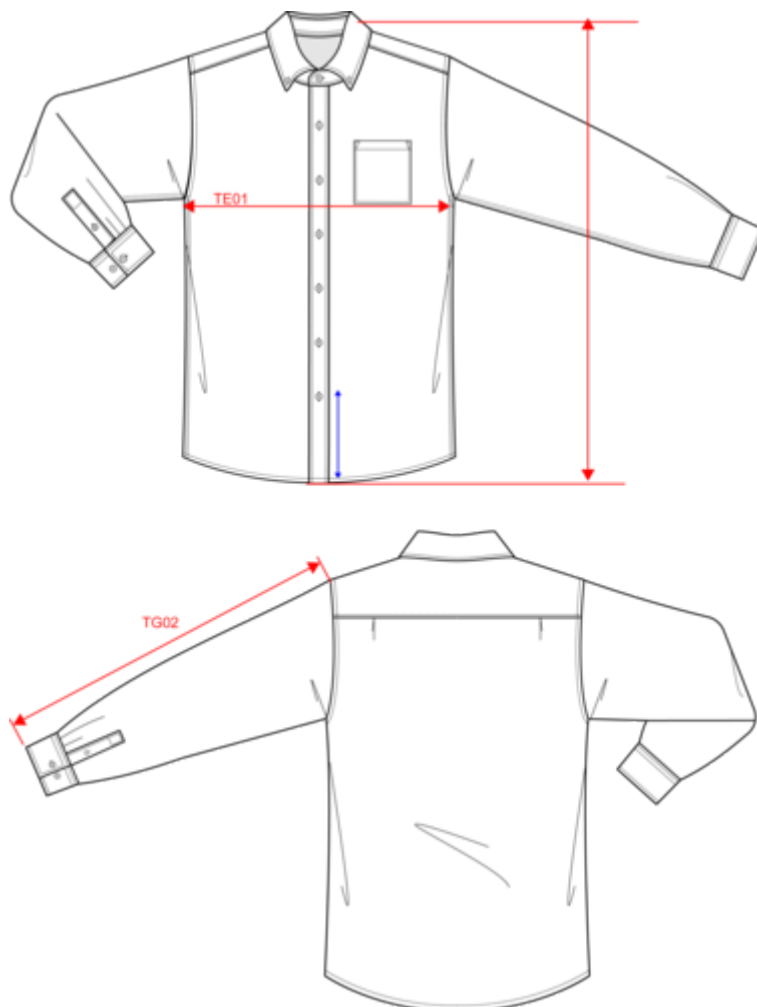

### Dimensions (cm)

Mesures en cm	S	M	L	XL	XXL	3XL
TE01 - 1/2 largeur poitrine à 1.5cm de l'emmanchure	51.00	54.00	57.00	60.00	63.00	66.00
TF01 - Hauteur totale de l'HSP	73.50	75.50	77.50	79.50	81.50	83.50
TG02 - Longueur manche longue	63.00	64.00	65.00	66.00	67.00	68.00