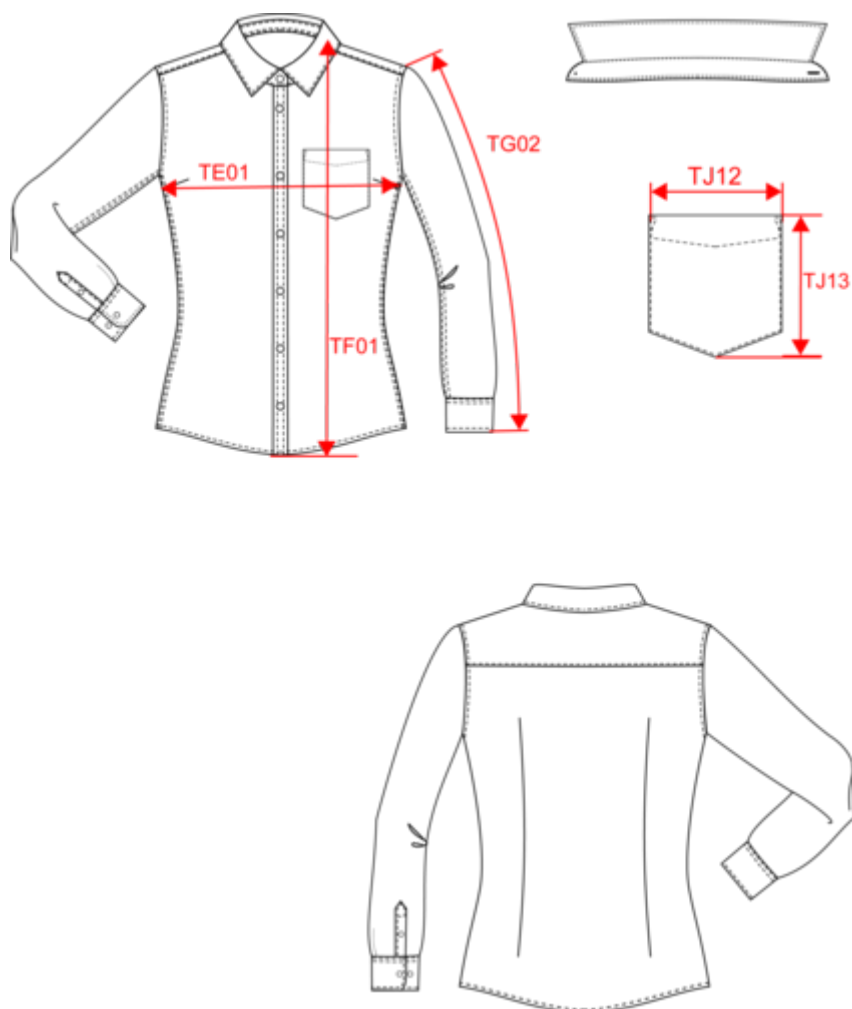

SP505

Chemise en lin femme

- Le lin offre un tissu durable, thermorégulateur et léger.
- Look habillé décontracté.

100% lin. Tissé. Coupe droite. Patte de boutonnage classique avec boutons effet nacré. Poche poitrine côté coeur. Empiècement dos avec plis d'aisance. Poignet boutonné avec patte capucin. Galon contrasté. Intérieur pied de col Natural. *La couleur Linen n'a pas subi de teinture, et peut varier d'un produit à l'autre.

SP512

Dimensions (cm)

Mesures en cm	XS	S	M	L	XL	XXL
TE01 - 1/2 largeur poitrine à 1.5cm de l'emmanchure	44.50	47.50	50.50	53.50	56.50	59.50
TF01 - Hauteur totale de l'HSP	68.00	70.00	72.00	74.00	76.00	78.00
TG02 - Longueur manche longue	60.00	61.00	62.00	63.00	64.00	65.00
TJ12 - Largeur haut de poche(s) plaquée(s) bas	9.00	10.00	10.00	11.00	11.00	12.00
TJ13 - Hauteur poche(s) plaquée(s) bas au niveau le plus haut	11.00	12.00	12.00	13.00	13.00	14.00