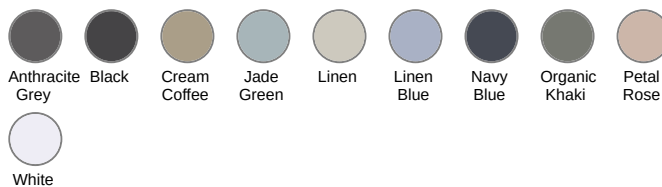

SP505

Chemise en lin femme

- Le lin offre un tissu durable, thermorégulateur et léger.
- Look habillé décontracté.

100% lin. Tissé. Coupe droite. Patte de boutonnage classique avec boutons effet nacré. Poche poitrine côté coeur. Empiècement dos avec plis d'aisance. Poignet boutonné avec patte capucin. Galon contrasté. Intérieur pied de col Natural. *La couleur Linen n'a pas subi de teinture, et peut varier d'un produit à l'autre.

Tableau équivalence des tailles par pays en dernière page.

Certifications

Informations Complémentaires

Logistique

Pays d'origine

Code douanier

Existe aussi en version

SP504

SP512