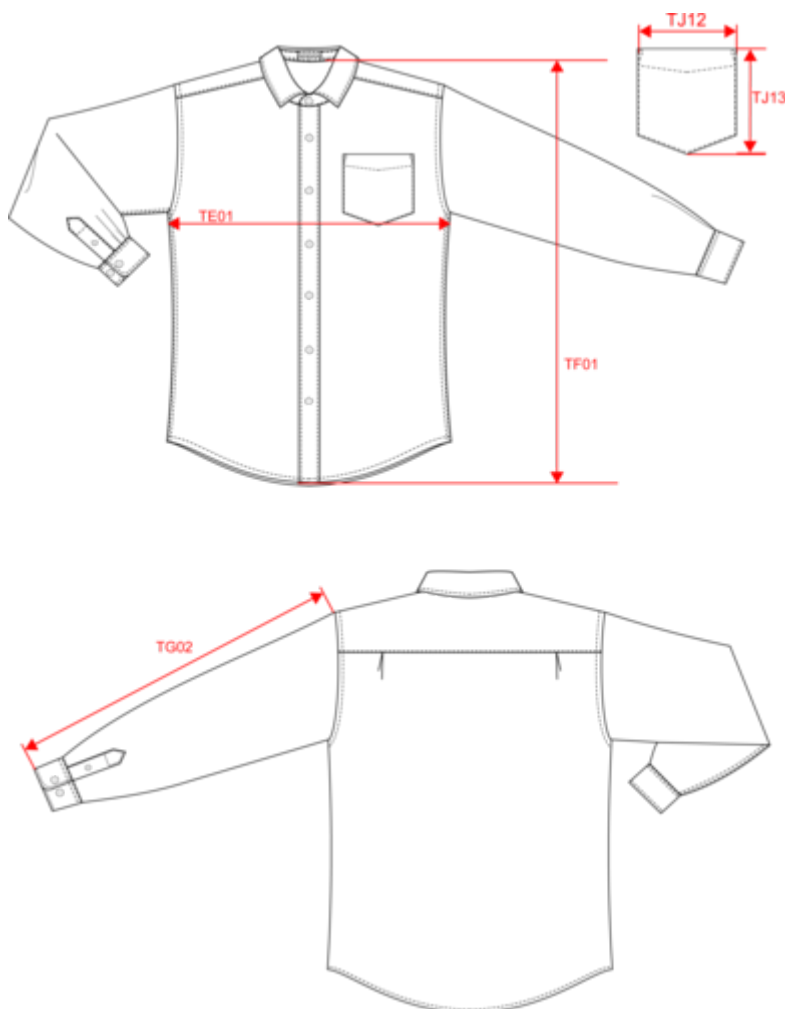

SP504

Chemise en lin homme

- Le lin offre un tissu durable, thermorégulateur et léger.
- Look habillé décontracté.

100% lin. Tissé. Coupe droite. Patte de boutonnage classique avec boutons effet nacré. Poche poitrine côté coeur. Empiècement dos avec plis d'aisance. Poignet boutonné avec patte capucin. Galon contrasté. Intérieur pied de col Natural. La couleur Linen n'a pas subi de teinture, et peut varier d'un produit à l'autre.

Dimensions (cm)

Mesures en cm	XS	S	M	L	XL	XXL	3XL
TE01 - 1/2 largeur poitrine à 1.5cm de l'emmanchure	48.00	51.00	54.00	57.00	60.00	63.00	66.00
TF01 - Hauteur totale de l'HSP	71.50	73.50	75.50	77.50	79.50	81.50	83.50
TG02 - Longueur manche longue	64.50	65.50	66.50	67.50	68.50	69.50	70.50
TJ12 - Largeur haut de poche(s) plaquée(s) bas	10.50	10.50	10.50	11.50	11.50	12.50	12.50
TJ13 - Hauteur poche(s) plaquée(s) bas au niveau le plus haut	12.50	12.50	12.50	13.50	13.50	14.50	14.50