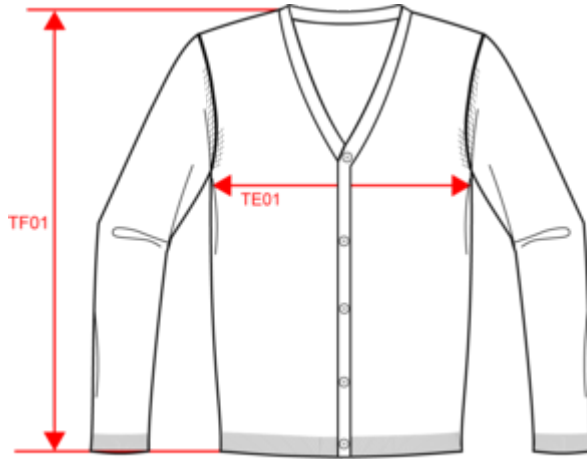

100 % Supima®-Baumwolle. Gekämmte Baumwolle. 12 gg Strick. Hochwertiges Material. Fully-fashioned: In der Form gestrickt und mit einer Mesh-Maschine zusammengesetzt. 1 x 1 Rippstrick an Halsausschnitt, Ärmelbündchen und Saum. Knopfleiste mit Kunststoffknöpfen. Farblich abgestimmt. Durchschnittliches Gewicht Größe L : 322g.

PK903

KARIBAN
PREMIUM

PK902

Herren Supima® Cardigan

Maße

| Measurements in cm | S | M | L | XL | XXL | 3XL | 4XL |
|---|-------|-------|-------|-------|-------|-------|-------|
| TE01 - 1/2 chest width at 1.5cm below armhole | 50.00 | 53.00 | 56.00 | 59.00 | 62.00 | 65.00 | 68.00 |
| TF01 - Total height from HSP | 69.00 | 71.00 | 73.00 | 75.00 | 77.00 | 79.00 | 81.00 |
| TG02 - Long sleeve length | 64.00 | 65.00 | 66.00 | 67.00 | 68.00 | 69.00 | 70.00 |