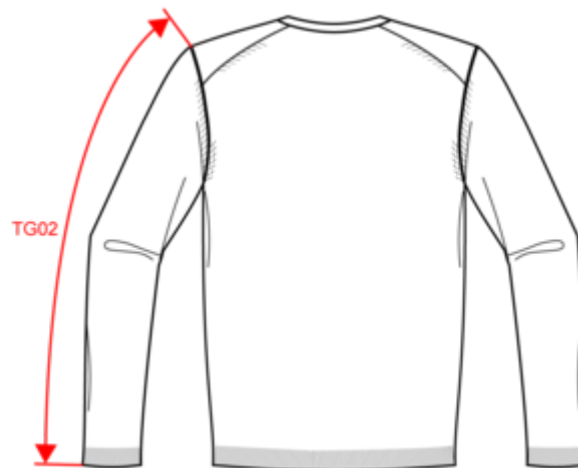

100 % Supima®-Baumwolle. Gekämmte Baumwolle. 12 gg Strick. Hochwertiges Material. Fully-fashioned: In der Form gestrickt und mit einer Mesh-Maschine zusammengesetzt. 1 x 1 Rippstrick an Halsausschnitt, Ärmelbündchen und Saum. Knopfleiste mit Kunststoffknöpfen. Farblich abgestimmt. Durchschnittliches Gewicht Größe L : 322g.

PK903

KARIBAN
PREMIUM

PK902

Herren Supima® Cardigan

Maße

| Measurements in cm | S | M | L | XL | XXL | 3XL | 4XL |
|---|-------|-------|-------|-------|-------|-------|-------|
| TE01 - 1/2 chest width at 1.5cm below armhole | 50.00 | 53.00 | 56.00 | 59.00 | 62.00 | 65.00 | 68.00 |
| TF01 - Total height from HSP | 69.00 | 71.00 | 73.00 | 75.00 | 77.00 | 79.00 | 81.00 |
| TG02 - Long sleeve length | 64.00 | 65.00 | 66.00 | 67.00 | 68.00 | 69.00 | 70.00 |