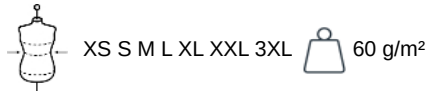

KARIBAN PREMIUM

PK761

Short de bain homme

- Tissu léger favorisant un séchage rapide.
- Poche à l'arrière zippée.

100% polyamide. Coupe straight. 2 poches côtés avec sac de poche en filet. Point de renfort aux poches, à l'entrejambe, bas de jambe et au dos de la ceinture. Ceinture élastiquée avec cordon de serrage plat et embout métal. Slip intérieur en filet avec finition biais élastiqué pour plus de confort. Poche arrière passepoilée avec zip en nylon. Double aiguille à l'entrejambe et sur les côtés. Pas d'étiquette de marque à la ceinture, uniquement une puce de taille pour faciliter la personnalisation.

Short de bain homme

Dimensions (cm)

Mesures en cm	XS	S	M	L	XL	XXL	3XL
BL03 - 1/2 largeur taille élastiquée à plat (ceinture devant sur dos)	35.50	37.50	39.50	41.50	44.50	47.50	50.50
BL13 - 1/2 largeur bas de jambe	25.00	26.50	28.00	29.50	31.00	32.50	34.00
BL17 - 1/2 largeur bassin (mesuré parallèle à la ceinture)	46.00	49.00	52.00	55.00	58.00	61.00	64.00