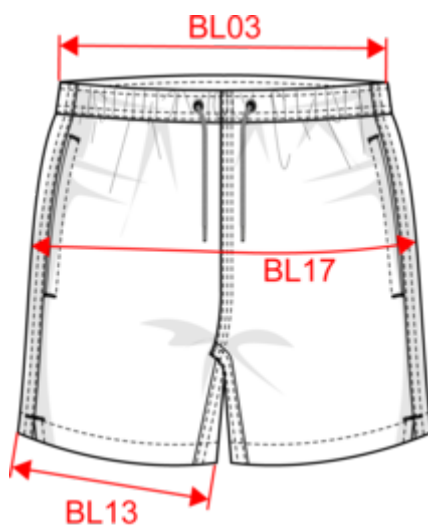

KARIBAN PREMIUM

PK761

Short de bain homme

- Tissu léger favorisant un séchage rapide.
- Poche à l'arrière zippée.

100% polyamide. Coupe straight. 2 poches côtés avec sac de poche en filet. Point de renfort aux poches, à l'entrejambe, bas de jambe et au dos de la ceinture. Ceinture élastiquée avec cordon de serrage plat et embout métal. Slip intérieur en filet avec finition biais élastiqué pour plus de confort. Poche arrière passepoilée avec zip en nylon. Double aiguille à l'entrejambe et sur les côtés. Pas d'étiquette de marque à la ceinture, uniquement une puce de taille pour faciliter la personnalisation.

Tableau équivalence des tailles par pays en dernière page.

Certifications

Informations Complémentaires

Logistique

Pays d'origine

Code douanier

KARIBAN
PREMIUM

PK761

Short de bain homme

Dimensions (cm)

Mesures en cm	XS	S	M	L	XL	XXL	3XL
BL03 - 1/2 largeur taille élastiquée à plat (ceinture devant sur dos)	35.50	37.50	39.50	41.50	44.50	47.50	50.50
BL13 - 1/2 largeur bas de jambe	25.00	26.50	28.00	29.50	31.00	32.50	34.00
BL17 - 1/2 largeur bassin (mesuré parallèle à la ceinture)	46.00	49.00	52.00	55.00	58.00	61.00	64.00

Red

RVB : 195,32,54
Pantone C : 200C
Pantone TCX : 19-1664TCX

Sage

RVB : 153,172,163
Pantone C : 5635C
Pantone TCX : 16-5304TCX

Logistique

1

25

Sizes	Width (cm)	Height (cm)	Length (cm)	Net weight (kg)	Gross weight (kg)	Pieces/Box	Pieces/Bundle
XS	40.00	15.00	60.00	2.35000	3.95000	25	1
S	40.00	15.00	60.00	2.50000	4.10000	25	1
M	40.00	15.00	60.00	2.65000	4.25000	25	1
L	40.00	15.00	60.00	2.75000	4.35000	25	1
XL	40.00	15.00	60.00	2.90000	4.50000	25	1
XXL	40.00	15.00	60.00	3.05000	4.65000	25	1
3XL	40.00	15.00	60.00	3.20000	4.80000	25	1