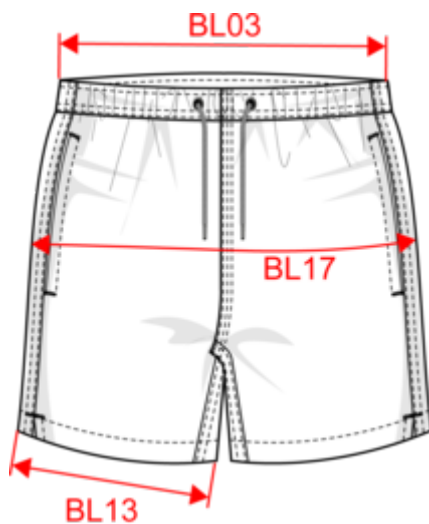

KARIBAN PREMIUM

PK761

Herren-Badeshorts

- Leichter, rasch trocknender Stoff.
- Gesäßtasche mit Reißverschluss.

100 % Polyamid. Leichter. Straight Fit. 2 Seitentaschen mit Mesh-Taschenfutter. Verstärkung an Taschen, im Schritt, am Hosenbein und auf Gürtelhöhe am Rücken. Elastischer Gürtel mit flachem Kordelzug mit Kunststoff-Endkappen. Mesh-Slip auf der Innenseite mit elastischem Schrägband für mehr Tragekomfort. Paspeltasche auf der Rückseite mit Nylon-Reißverschluss. Doppelnaht im Schritt und an den Seiten. Kein Markenetikett am Gürtel, nur Größenkennzeichnung, für eine leichtere Veredelung.

Maße

Measurements in cm	XS	S	M	L	XL	XXL	3XL
BL03 - 1/2 elasticated waist width relaxed (front over back)	35.50	37.50	39.50	41.50	44.50	47.50	50.50
BL13 - 1/2 leg bottom width	25.00	26.50	28.00	29.50	31.00	32.50	34.00
BL17 - 1/2 hip width (measured parallel to waistband)	46.00	49.00	52.00	55.00	58.00	61.00	64.00

Red

RVB : 195,32,54
Pantone C : 200C
Pantone TCX : 19-1664TCX

Sage

RVB : 153,172,163
Pantone C : 5635C
Pantone TCX : 16-5304TCX

Logistik

1

25

Sizes	Width (cm)	Height (cm)	Length (cm)	Net weight (kg)	Gross weight (kg)	Pieces/Box	Pieces/Bundle
XS	40.00	15.00	60.00	2.35000	3.95000	25	1
S	40.00	15.00	60.00	2.50000	4.10000	25	1
M	40.00	15.00	60.00	2.65000	4.25000	25	1
L	40.00	15.00	60.00	2.75000	4.35000	25	1
XL	40.00	15.00	60.00	2.90000	4.50000	25	1
XXL	40.00	15.00	60.00	3.05000	4.65000	25	1
3XL	40.00	15.00	60.00	3.20000	4.80000	25	1