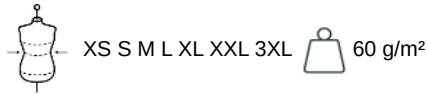

KARIBAN PREMIUM

PK761

Herren-Badeshorts

- Leichter, rasch trocknender Stoff.
- Gesäßtasche mit Reißverschluss.

100 % Polyamid. Leichter. Straight Fit. 2 Seitentaschen mit Mesh-Taschenfutter. Verstärkung an Taschen, im Schritt, am Hosenbein und auf Gürtelhöhe am Rücken. Elastischer Gürtel mit flachem Kordelzug mit Kunststoff-Endkappen. Mesh-Slip auf der Innenseite mit elastischem Schrägband für mehr Tragekomfort. Paspeltasche auf der Rückseite mit Nylon-Reißverschluss. Doppelnaht im Schritt und an den Seiten. Kein Markenetikett am Gürtel, nur Größenkennzeichnung, für eine leichtere Veredelung.

Maße

Measurements in cm	XS	S	M	L	XL	XXL	3XL
BL03 - 1/2 elasticated waist width relaxed (front over back)	35.50	37.50	39.50	41.50	44.50	47.50	50.50
BL13 - 1/2 leg bottom width	25.00	26.50	28.00	29.50	31.00	32.50	34.00
BL17 - 1/2 hip width (measured parallel to waistband)	46.00	49.00	52.00	55.00	58.00	61.00	64.00