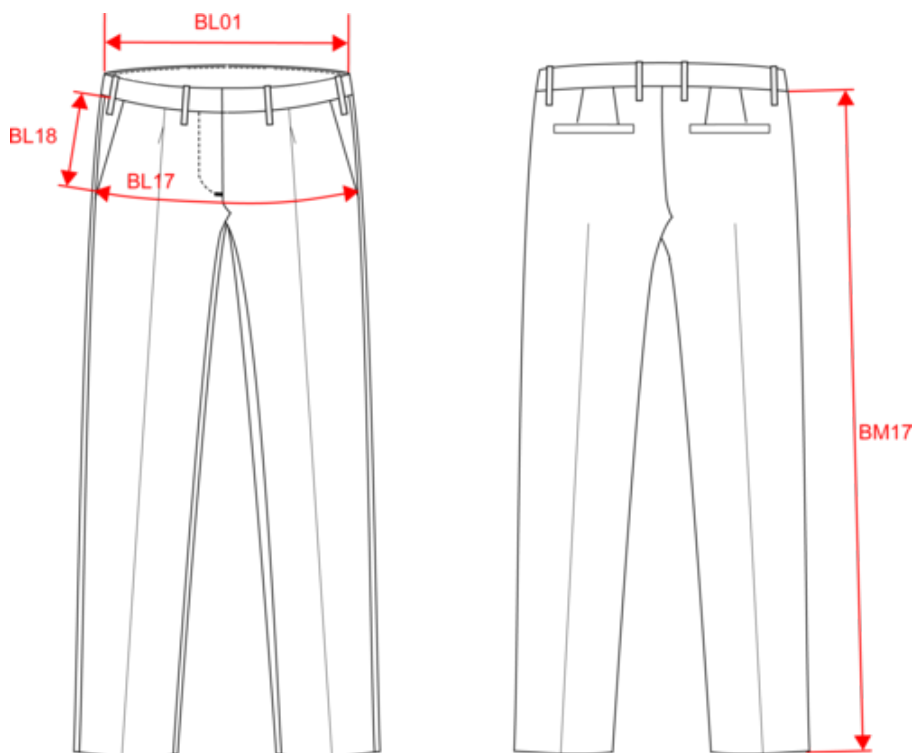

### Existe aussi en version

PK740

KARIBAN  
PREMIUM

PK750

Pantalon City femme

Dimensions (cm)

Mesures en cm	34 FR	36 FR	38 FR	40 FR	42 FR	44 FR	46 FR
BL01 - 1/2 largeur taille (ceinture boutonnée et devant sur dos)	35.00	37.00	39.00	41.00	43.00	45.00	47.00
BL17 - 1/2 largeur bassin ( mesuré parallèle à la ceinture)	46.00	48.00	50.00	52.00	54.00	56.00	58.00
BM17 - Longueur côté (ceinture non comprise)	102.00	102.50	103.00	103.50	104.00	104.50	105.00